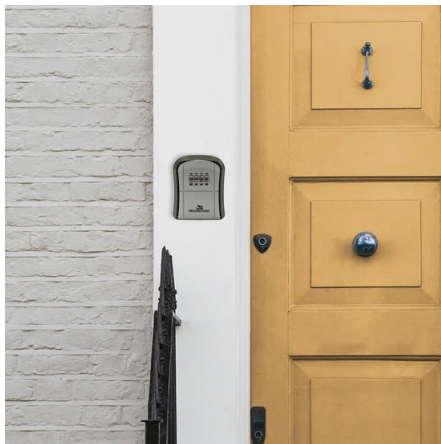

PERFETTO PER / PERFECT FOR:

COME IMPOSTARE IL CODICE / HOW TO SET THE CODE

1. Dial the original code 0000 to open the key lock box
2. Push the RESET lever to B

3. Set your favorite combination and push the lever to A
4. Close key lock box and try your new combination

SICUREZZA / SAFETY