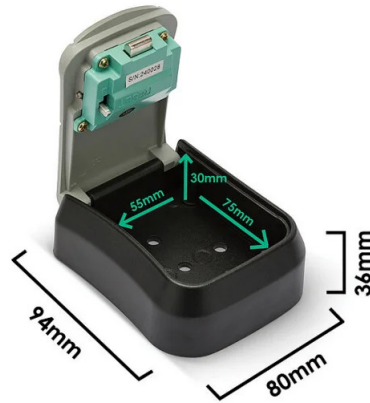

PERFETTO PER / PERFECT FOR: