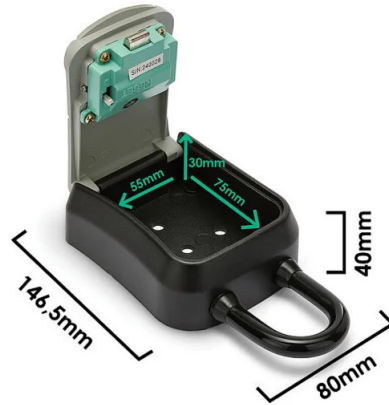

PERFETTO PER / PERFECT FOR:

COME IMPOSTARE IL CODICE / HOW TO SET THE CODE