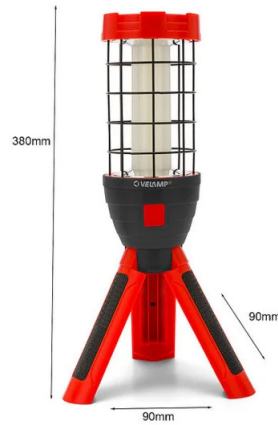

800 LUMEN

HOW TO RECHARGE?