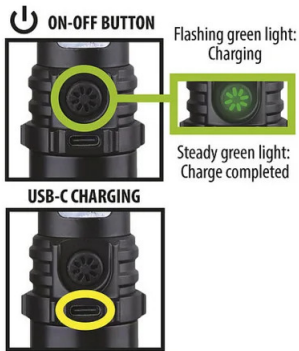

FICHA PRODUCTO

MAGNUM: Linterna LED de plástico recargable de 3W. Linterna lateral y zoom.

PACKING	INNER	MASTER
Blister	12 pcs	48 pcs

DATOS TÉCNICOS

Nombre	MAGNUM
Alimentación	RECHARGEABLE BATTERIES
Suministro eléctrico	NO
Tipo de batería	18650
Tecnología Stack	LITHIUM-ION
Tensión nominal (V)	3.7
Capacidad de la batería (mAh)	800
Pilas suministradas	(INCLUDED)
Batería de potencia (Wh)	2.96
Batería clase	9
Batería reemplazable	NO
Peso de la batería (kg)	0.040
Tiempo de recarga (h)	5
Máxima autonomía (h)	3
Fuente de luz	HIGH POWER LED
Potencia de iluminación (W)	3
Lumen	250
Alcance (m)	60
Haz luminoso	DIFFUSE + FOCUS
Longitud del cable de alimentación (cm)	50
Interruptor	YES
Funciones	FLASHLIGHT + LANTERN
Protección IP	IP20
Regulabilidad	DIMMABLE
Color	BLACK
Material	PLASTIC - ABS
Normas	UN3481
Garantía	2 YEARS
Anchura (mm)	170
Profundidad (mm)	35
Altura (mm)	35
Peso neto (Kg)	0.085

DESCRIPCIÓN

Linterna LED recargable de 3 W con zoom y luz lateral blanca y roja. 250 lúmenes, 5 modos de luz, batería integrada y carga USB-C. Ligera y versátil. LUZ POTENTE Y AJUSTABLE – Linterna LED de alta potencia de 3W (250 lúmenes) con zoom ajustable, para cambiar de un haz amplio a uno concentrado hasta 60 metros de distancia. FUNCIÓN DE LINTERNA LATERAL – Incluye luz lateral blanca para iluminar espacios grandes y roja (fija o intermitente) para señales o situaciones de emergencia. 5 MODOS DE ILUMINACIÓN – 100% Linterna, 50% Linterna, Linterna Blanca, Luz Roja Fija, Luz Roja Intermitente: el modo adecuado para cada contexto. RECARGABLE POR USB-C: Batería de litio 18650 integrada de 800 mAh (no reemplazable) con cable USB-C incluido. Hasta 3 horas de autonomía y aproximadamente 5 horas de carga.

	1.	2.	3.	4.	5.	6.
Click	100%	50%	100% side light	Fixed RED light	Blink RED light	OFF
Runtime	2 hours	3 hours	3 hours			