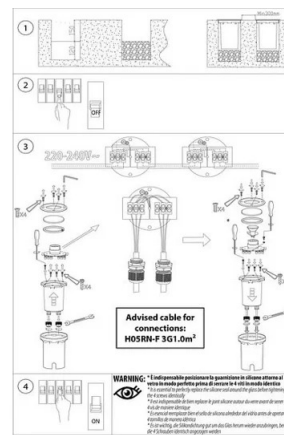

## DESCRIPCIÓN

Foco empotrable redondo y robusto para bombillas GU10. Su estable estructura está fabricada en acero inoxidable (INOX 316) y cristal irrompible. Resistente a los rayos UV, impactos, suciedad, impermeabilidad (IP64), óxido y corrosión, y soporta hasta 1000 kg. Capacidad de carga de hasta 1000 kg (basada en una estructura de hormigón) – Protección IP64 – Instalación a prueba de polvo y salpicaduras – Protección contra impactos y agua. Temperatura ambiente: -20 °C / +50 °C. Material: Acero inoxidable 316 y cubierta de vidrio de seguridad. Caja de empotrar de plástico rígido. Cable: 25 cm. Dimensiones: Tapa Ø 100 mm, Profundidad de empotramiento 140 mm, Diámetro de empotramiento ø 93 mm, Altura 3 mm. Conexión directa a 230 V/50 Hz sin transformador adicional. Orificio: diámetro 90 mm. Nota: El producto se entrega con un casquillo GU10, pero sin bombilla. Puede usar la bombilla LED GU10 que prefiera (máximo 10 W).

## DATOS LOGÍSTICOS

Tipo de envase	Colour Box
Longitud del paquete (mm)	100
Anchura del envase (mm)	110
Altura del paquete (mm)	120
Peso del producto envasado (kg)	0.344

## DATOS LOGÍSTICOS

Anchura interior (cm)	25
Longitud interior (cm)	23
Altura interior (cm)	14
Cantidad en interior	4
Peso bruto interior (kg)	1.500
ITF INTERIOR	18003910108223
Longitud principal (cm)	26
Anchura principal (cm)	25
Altura maestra (cm)	45
Cantidad en master	12
Peso bruto principal (kg)	4.700
MAESTRO ITF	28003910108220
Cuántas piezas en un palé de 80x120 (pz)	432
Código INTRASTAT	94054210
DEEE	0.06
BAREMOS ECOLÓGICOS 2025	MLUMI020000
País de origen	CHINA

**BULB NOT INCLUDED**

**FORI CON PRESSACAVO PER COLLEGAMENTO IN SERIE**  
**HOLES WITH CABLE GLAND FOR SERIAL CONNECTION**