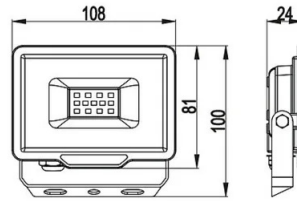

10W

6500K
COLD LIGHT

PACKING	INNER	MASTER
	pcs	pcs
Colour Box	10	40

DATOS TÉCNICOS

Alimentación	220V AC
Suministro eléctrico	YES
Tipo de alimentación suministrada	INTERNAL DRIVER
Fuente de luz	2835 SMD LED
Potencia de iluminación (W)	10
Consumo de electricidad (W)	10
Lumen	800
IRC	>80
Haz luminoso	DIFFUSE
Ángulo del haz (°)	120°
Vida útil de los LED (horas)	25.000
Material	ALUMINIUM
Número de ciclos de encendido y apagado	15000
Longitud del cable de alimentación (cm)	15
Sección del cable	H05VV-F 3G1.0mm2
Interruptor	NO
Protección IP	IP65
Clase de aislamiento	I
Clase de energía	F
Color claro	6500K
Regulabilidad	NOT DIMMABLE
Lámpara incluida	(INCLUDED)
Etiqueta energética	https://www.velamp.com/energylabels2021/IS740-5-6500K.jpg
Código eprel	691855
Enlace db eprel	http://eprel.ec.europa.eu/qr/691855
Garantía	2 YEARS
Anchura (mm)	95
Profundidad (mm)	45
Altura (mm)	65
Peso neto (Kg)	0.183
Ficha eprel	https://eprel.ec.europa.eu/fiches/lightsources/Fiche_691855_ES.pdf

DATOS LOGÍSTICOS

Tipo de envase	Colour Box
Longitud del paquete (mm)	50
Anchura del envase (mm)	120
Altura del paquete (mm)	70
Peso del producto envasado (kg)	9.000
Anchura interior (cm)	27
Longitud interior (cm)	27
Altura interior (cm)	16
Cantidad en interior	10
Peso bruto interior (kg)	2.250
ITF INTERIOR	18003910106991
Longitud principal (cm)	29
Anchura principal (cm)	27
Altura maestra (cm)	35
Cantidad en master	40
Peso bruto principal (kg)	9.000
MAESTRO ITF	28003910106998
Código INTRASTAT	94054110
DEEE	0.02
BAREMOS ECOLÓGICOS 2025	MLUMI010000
País de origen	CHINA