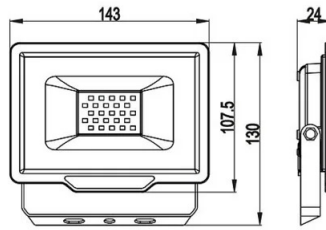

20W

4000K
COOL WHITE

PACKING	INNER	MASTER
/	pcs	pcs
Colour Box	10	40

DATOS TÉCNICOS

Alimentación	220V AC
Suministro eléctrico	YES
Tipo de alimentación suministrada	INTERNAL DRIVER
Fuente de luz	2835 SMD LED
Potencia de iluminación (W)	20
Consumo de electricidad (W)	20
Lumen	1600
IRC	>80
Haz luminoso	DIFFUSE
Ángulo del haz (°)	120°
Vida útil de los LED (horas)	25.000
Material	ALUMINIUM
Número de ciclos de encendido y apagado	15000
Longitud del cable de alimentación (cm)	15
Sección del cable	H05VV-F 3G1.0mm2
Interruptor	NO
Protección IP	IP65
Clase de aislamiento	I
Clase de energía	F
Color claro	4000K
Regulabilidad	NOT DIMMABLE
Lámpara incluida	(INCLUDED)
Código eprel	691964
Enlace db eprel	http://eprel.ec.europa.eu/qr/691964
Garantía	2 YEARS
Anchura (mm)	140
Profundidad (mm)	100
Altura (mm)	45
Peso neto (Kg)	0.260
Ficha eprel	https://eprel.ec.europa.eu/fiches/lightsources/Fiche_691964_ES.pdf

DATOS LOGÍSTICOS

Tipo de envase	Colour Box
Longitud del paquete (mm)	50
Anchura del envase (mm)	140
Altura del paquete (mm)	90
Peso del producto envasado (kg)	13.200
Anchura interior (cm)	30
Longitud interior (cm)	28
Altura interior (cm)	19
Cantidad en interior	10
Peso bruto interior (kg)	3.200
ITF INTERIOR	18003910106922
Longitud principal (cm)	29
Anchura principal (cm)	30
Altura maestra (cm)	39
Cantidad en master	40
Peso bruto principal (kg)	13.200
MAESTRO ITF	28003910106929
Cuántas piezas en un palé de 80x120 (pz)	1280
Código INTRASTAT	94054110
DEEE	0.06
BAREMOS ECOLÓGICOS 2025	MLUMIO20000
País de origen	CHINA