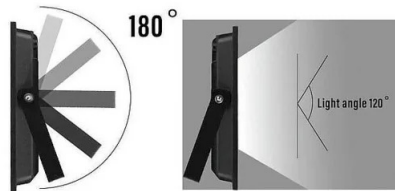

advanced radiator, safe to use
25000 hours of service life