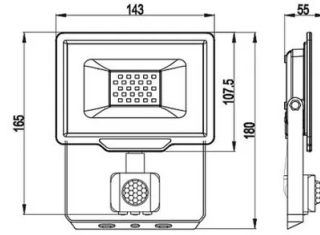

advanced radiator, safe to use
25000 hours of service life

VELAMP IS748-5-4000K	
A	▶
B	▶
C	▶
D	▶
E	▶
F	▶
G	▶
	◀ F
20 kWh/1000h	
	2019/2015 5102/6102