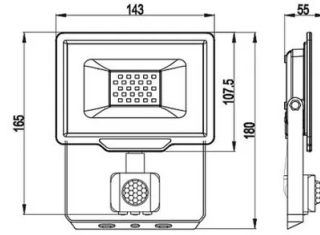

## DATOS TÉCNICOS

Alimentación	220V AC
Suministro eléctrico	YES
Tipo de alimentación suministrada	INTERNAL DRIVER
Fuente de luz	2835 SMD LED
Potencia de iluminación (W)	20
Consumo de electricidad (W)	20
Lumen	1600
IRC	>80
Haz luminoso	DIFFUSE
Ángulo del haz (°)	120°
Ángulo de detección (°)	120°
Tiempo de funcionamiento del detector	10 SEC TO 8 MN
Vida útil de los LED (horas)	25.000
Material	ALUMINIUM
Número de ciclos de encendido y apagado	15000
Longitud del cable de alimentación (cm)	15
Sección del cable	H05VV-F 3G1.0mm2
Interruptor	NO
Protección IP	IP44
Clase de aislamiento	I
Clase de energía	F
Color claro	6500K
Regulabilidad	NOT DIMMABLE
Lámpara incluida	(INCLUDED)
Etiqueta energética	<a href="https://www.velamp.com/energylabels2021/IS748-5-6500K.jpg">https://www.velamp.com/energylabels2021/IS748-5-6500K.jpg</a>
Código eprel	691980
Enlace db eprel	<a href="http://eprel.ec.europa.eu/qr/691980">http://eprel.ec.europa.eu/qr/691980</a>
Garantía	2 YEARS
Anchura (mm)	140
Profundidad (mm)	60
Altura (mm)	120
Peso neto (Kg)	0.351
Ficha eprel	<a href="https://eprel.ec.europa.eu/fiches/lightsources/Fiche_691980_ES.pdf">https://eprel.ec.europa.eu/fiches/lightsources/Fiche_691980_ES.pdf</a>

## DATOS LOGÍSTICOS

Tipo de envase	Colour Box
Longitud del paquete (mm)	80
Anchura del envase (mm)	140
Altura del paquete (mm)	150
Peso del producto envasado (kg)	9.650
Anchura interior (cm)	32
Longitud interior (cm)	26
Altura interior (cm)	31
Cantidad en interior	6
Peso bruto interior (kg)	2.500
ITF INTERIOR	18003910107004
Longitud principal (cm)	53
Anchura principal (cm)	32
Altura maestra (cm)	32
Cantidad en master	24
Peso bruto principal (kg)	9.650
MAESTRO ITF	28003910107001
Código INTRASTAT	94054110
DEEE	0.06
BAREMOS ECOLÓGICOS 2025	MLUMI020000
País de origen	CHINA