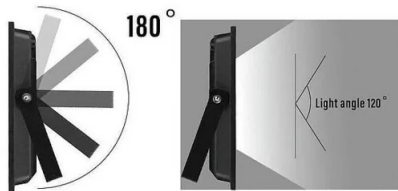

advanced radiator, safe to use
25000 hours of service life