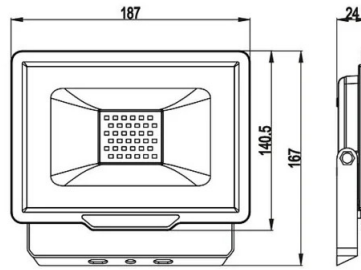

30W
4000K
COOL WHITE

PACKING	INNER	MASTER
/	pcs	pcs
Colour Box	8	32

DATOS TÉCNICOS

Alimentación	220V AC
Suministro eléctrico	YES
Tipo de alimentación suministrada	INTERNAL DRIVER
Fuente de luz	2835 SMD LED
Potencia de iluminación (W)	30
Consumo de electricidad (W)	30
Lumen	2550
IRC	>80
Haz luminoso	DIFFUSE
Ángulo del haz (°)	120°
Vida útil de los LED (horas)	25.000
Material	ALUMINIUM
Número de ciclos de encendido y apagado	15000
Longitud del cable de alimentación (cm)	15
Sección del cable	H05VV-F 3G1.0mm2
Interruptor	NO
Protección IP	IP65
Clase de aislamiento	I
Clase de energía	F
Color claro	4000K
Regulabilidad	NOT DIMMABLE
Lámpara incluida	(INCLUDED)
Etiqueta energética	https://www.velamp.com/energylabels2021/IS755-5-4000K.jpg
Código eprel	691984
Enlace db eprel	http://eprel.ec.europa.eu/qr/691984
Garantía	2 YEARS
Anchura (mm)	140
Profundidad (mm)	37
Altura (mm)	97
Peso neto (Kg)	0.398
Ficha eprel	https://eprel.ec.europa.eu/fiches/lightsources/Fiche_691984_ES.pdf

DATOS LOGÍSTICOS

Tipo de envase	Colour Box
Longitud del paquete (mm)	60
Anchura del envase (mm)	160
Altura del paquete (mm)	100
Peso del producto envasado (kg)	14.650
Anchura interior (cm)	25
Longitud interior (cm)	23
Altura interior (cm)	21
Cantidad en interior	8
Peso bruto interior (kg)	3.660
ITF INTERIOR	18003910106939
Longitud principal (cm)	36
Anchura principal (cm)	25
Altura maestra (cm)	45
Cantidad en master	32
Peso bruto principal (kg)	14.650
MAESTRO ITF	28003910106936
Código INTRASTAT	94054110
DEEE	0.06
BAREMOS ECOLÓGICOS 2025	MLUMI020000
País de origen	CHINA