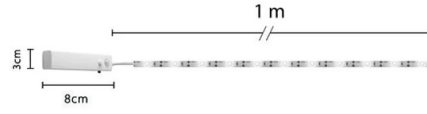

DESCRIPCIÓN

La tira LED a batería SILK está equipada con LED SMD de última generación: 2W de potencia y 110 lúmenes de luz; es una auténtica luz cálida de 3000K para armarios, adecuada para entornos domésticos; funciona con 4 pilas AA (no incluidas) y garantiza 6 horas de autonomía (uso continuo). Iluminación automática: La luz SILK está equipada con un sensor de movimiento PIR y un sensor crepuscular: se encenderá automáticamente solo por la noche (o en la oscuridad) cuando se detecte movimiento dentro de los 5 m; se apagará automáticamente después de 35 segundos si no se detecta más movimiento; la luz del sensor solo se encenderá cuando esté oscuro y cuando se detecte movimiento. Fácil instalación: la tira de LED tiene un fuerte adhesivo 3M en la parte posterior para una fácil instalación; no se requieren herramientas, tornillos ni tuercas. Funciona con pilas: nuestra tira LED con sensor de movimiento funciona con 4 pilas AAA (no incluidas); el detector de movimiento es infrarrojo pasivo: confiable y altamente sensible, detecta con precisión sus movimientos. Diseño elegante y compacto: la forma elegante y el tamaño compacto lo convierten en una luz de noche ideal para su dormitorio, baño, escaleras, pasillo, cocina, armario, etc.

DATOS LOGÍSTICOS

Tipo de envase	Blister
Longitud del paquete (mm)	100
Anchura del envase (mm)	320
Altura del paquete (mm)	30
Peso del producto envasado (kg)	0.083

DATOS LOGÍSTICOS

Anchura interior (cm)	34
Longitud interior (cm)	33
Altura interior (cm)	15
Cantidad en interior	6
Peso bruto interior (kg)	0.560
ITF INTERIOR	18003910105215
Longitud principal (cm)	56
Anchura principal (cm)	34
Altura maestra (cm)	33
Cantidad en master	48
Peso bruto principal (kg)	4.960
MAESTRO ITF	28003910105212
Cuántas piezas en un palé de 80x120 (pz)	960
Código INTRASTAT	85395200
DEEE	0.02
BAREMOS ECOLÓGICOS 2025	MLUMI010000
País de origen	CHINA