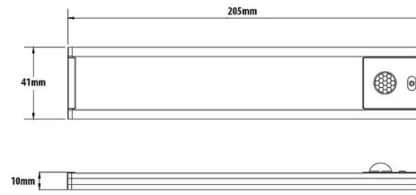

PACKING	INNER	MASTER
	pcs	pcs
Blister	6	24

DATOS TÉCNICOS

Nombre	LACTEA
Alimentación	AC/DC
Suministro eléctrico	NO
Tipo de batería	OTHER
Tecnología Stack	LI-PO
Tensión nominal (V)	3.7
Capacidad de la batería (mAh)	850
Pilas suministradas	(INCLUDED)
Batería de potencia (Wh)	3.145
Batería clase	9
Batería accesible	NO
Peso de la batería (kg)	0.018
Tiempo de recarga (h)	3
Máxima autonomía (h)	4
Fuente de luz	SMD LED
Potencia de iluminación (W)	1
Lumen	100
Color claro	3000K / 4000K / 6500K
Haz luminoso	DIFFUSE
Vida útil de los LED (horas)	20.000
Ángulo de detección (°)	120°
Tiempo de funcionamiento del detector	25 SECONDS
Extensible	NO
Longitud del cable de alimentación (cm)	29
Interruptor	YES
Funciones	ON / OFF + DIMMER
Protección IP	IP20
Clase de aislamiento	III
Regulabilidad	DIMMABLE
Color	LIGHT GREY
País de origen	CHINA
Material	PLASTIC + ALUMINIUM
Normas	UN3481
Garantía	2 YEARS
Anchura (mm)	210
Profundidad (mm)	40
Altura (mm)	10
Peso neto (Kg)	0.088

DATOS LOGÍSTICOS

Tipo de envase	Blister
Longitud del paquete (mm)	15
Anchura del envase (mm)	150
Altura del paquete (mm)	315
Peso del producto envasado (kg)	0.187
Anchura interior (cm)	28
Longitud interior (cm)	33
Altura interior (cm)	18
Cantidad en interior	6
Peso bruto interior (kg)	1.300
ITF INTERIOR	18003910115047
Longitud principal (cm)	35
Anchura principal (cm)	28
Altura maestra (cm)	38
Cantidad en master	24
Peso bruto principal (kg)	5.900
MAESTRO ITF	28003910115044
Cuántas piezas en un palé de 80x120 (pz)	864
Código INTRASTAT	85395200
DEEE	0.02
BAREMOS ECOLÓGICOS 2025	MLUMI010000
País de origen	CHINA