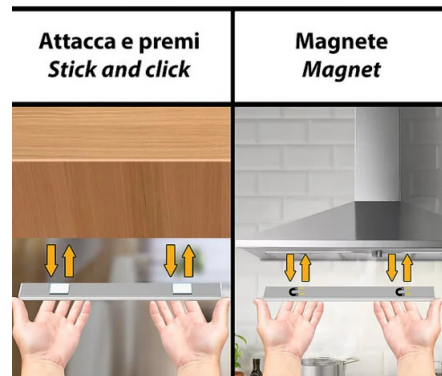

DESCRIPCIÓN

Dos modos de funcionamiento: Con el cómodo selector podrás elegir entre 1) Siempre ON: en este caso la luz estará siempre encendida. 2) AUTO: la luz se encenderá automáticamente durante 25 segundos en cuanto entres en la habitación o abras la puerta del armario. Fácil de instalar: Se fija con tacos (no incluidos), pero la forma más sencilla es pegar la tira metálica autoadhesiva a la superficie deseada: ¡la lámpara se fijará con el imán incorporado! Así, podrás colocarla y retirarla fácilmente para recargarla. Muy brillante: es una lámpara en toda regla. Utiliza LED SMD de última generación y ofrece 100 lúmenes (1 W) de brillo. La luz es regulable. Puedes elegir entre luz cálida (3000 K), luz natural (4000 K) y luz fría (6500 K), ¡así que ya no tendrás que elegir entre comodidad y funcionalidad! El difusor opalizado proporciona una luz sin deslumbramiento. Recargable: Se carga mediante el cable USB incluido. Puedes conectarlo al cargador de tu teléfono, a una PC, a una batería externa... Funciona durante 4 horas en modo continuo (encendido). Incluye batería de polímero de litio de 850 mAh. Se instala en cualquier lugar: esta lámpara es ideal para el dormitorio, el baño, el armario, el pasillo, el taller, el sótano, el garaje, la escalera y otros lugares... IP20 apto solo para uso en interiores.

SCEGLIERE IL COLORE PREFERITO: CALDO / NATURALE / FREDDO
 CHOOSE YOUR PREFERRED COLOUR: WARM / NATURAL / COLD

FACILE INSTALLAZIONE EASY INSTALLATION

3 MODALITÀ DI IMPOSTAZIONE 3 SETTING MODE