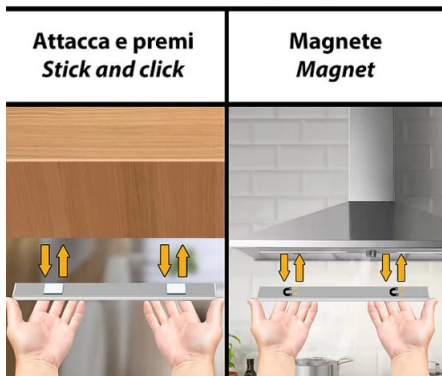

DESCRIPCIÓN

Dos modos de funcionamiento: Con el cómodo selector podrás elegir entre 1) Siempre ON: en este caso la luz estará siempre encendida. 2) AUTO: la luz se encenderá automáticamente durante 25 segundos en cuanto entres en la habitación o abras la puerta del armario. Fácil de instalar: Se fija con tacos (no incluidos), pero la forma más sencilla es pegar la tira metálica autoadhesiva a la superficie deseada: ¡la lámpara se fijará con el imán incorporado! Así, podrás colocarla y retirarla fácilmente para recargarla. Muy brillante: es una lámpara en toda regla. Utiliza LED SMD de última generación y ofrece 150 lúmenes (2 W) de brillo. La luz es regulable. Puedes elegir entre luz cálida (3000 K), luz natural (4000 K) y luz fría (6500 K), ¡así que ya no tendrás que elegir entre comodidad y funcionalidad! El difusor opalizado proporciona una luz sin deslumbramiento. Recargable: Se carga mediante el cable USB incluido. Puedes conectarlo al cargador de tu teléfono, a una PC, a una batería externa... Funciona durante 4 horas en modo continuo (encendido). Incluye batería de polímero de litio de 1500 mAh. Se instala en cualquier lugar: esta lámpara es ideal para el dormitorio, el baño, el armario, el pasillo, el taller, el sótano, el garaje, la escalera y otros lugares... IP20 apto solo para uso en interiores.

SCEGLIERE IL COLORE PREFERITO: CALDO / NATURALE / FREDDO
 CHOOSE YOUR PREFERRED COLOUR: WARM / NATURAL / COLD

FACILE INSTALLAZIONE EASY INSTALLATION

3 MODALITÀ DI IMPOSTAZIONE 3 SETTING MODE