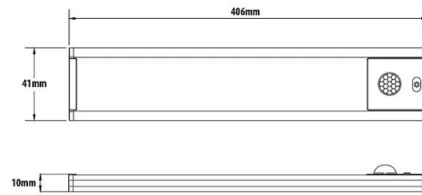

PACKING	INNER	MASTER
	pcs	pcs
Blister	6	24

DATOS TÉCNICOS

Nombre	LACTEA XL
Alimentación	AC/DC
Suministro eléctrico	NO
Tipo de batería	OTHER
Tecnología Stack	LI-PO
Tensión nominal (V)	3.7
Capacidad de la batería (mAh)	1500
Pilas suministradas	(INCLUDED)
Batería de potencia (Wh)	5.55
Batería clase	9
Batería accesible	NO
Peso de la batería (kg)	0.028
Tiempo de recarga (h)	3
Máxima autonomía (h)	4
Fuente de luz	SMD LED
Potencia de iluminación (W)	2
Lumen	150
Color claro	3000K / 4000K / 6500K
Haz luminoso	DIFFUSE
Vida útil de los LED (horas)	20.000
Ángulo de detección (°)	120°
Tiempo de funcionamiento del detector	25 SECONDS
Extensible	NO
Longitud del cable de alimentación (cm)	29
Interruptor	YES
Funciones	ON / OFF + DIMMER
Protección IP	IP20
Clase de aislamiento	III
Regulabilidad	DIMMABLE
Color	LIGHT GREY
País de origen	CHINA
Material	PLASTIC + ALUMINIUM
Normas	UN3481
Garantía	2 YEARS
Anchura (mm)	405
Profundidad (mm)	40
Altura (mm)	10
Peso neto (Kg)	0.163

DATOS LOGÍSTICOS

Tipo de envase	Blister
Longitud del paquete (mm)	15
Anchura del envase (mm)	120
Altura del paquete (mm)	475
Peso del producto envasado (kg)	0.281
Anchura interior (cm)	27
Longitud interior (cm)	49
Altura interior (cm)	14
Cantidad en interior	6
Peso bruto interior (kg)	1.900
ITF INTERIOR	18003910115054
Longitud principal (cm)	51
Anchura principal (cm)	27
Altura maestra (cm)	31
Cantidad en master	24
Peso bruto principal (kg)	8.400
MAESTRO ITF	28003910115051
Cuántas piezas en un palé de 80x120 (pz)	864
Código INTRASTAT	85395200
DEEE	0.02
BAREMOS ECOLÓGICOS 2025	MLUMI010000
País de origen	CHINA