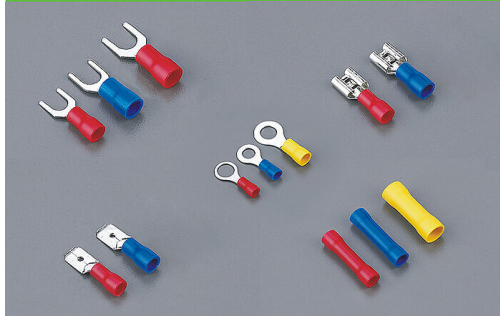

300
piezas

Code: MG601
Assortimento capicorda terminali

PACKING	INNER	MASTER
	pcs	pcs
PLASTIC BOX	1	40

DATOS TÉCNICOS

Nombre	MG601
Color	ASSORTED COLOURS
País de origen	CHINA
Material	PLASTIC - PVC
Garantía	2 YEARS
Anchura (mm)	205
Profundidad (mm)	105
Altura (mm)	30
Peso neto (Kg)	0.300

DESCRIPCIÓN

Terminales eléctricos de cobre estañado: este juego de conectores de crimpado está hecho de cobre, con alta capacidad de carga, baja resistividad, buena conductividad y cableado estable y confiable. Funda aislante ignífuga: La funda de los conectores de crimpado aislados está hecha de PVC, lo que ofrece una alta resistencia al crimpado. Además, la funda es ignífuga, lo que aumenta su seguridad y fiabilidad. Amplio uso: este kit de conectores eléctricos de crimpado incluye conectores de anillo (130 piezas), conectores de horquilla (60 piezas), conectores faston (40 enchufes y 40 enchufes), conectores aislados (30 piezas)... Contenido: El kit se entrega en un paquete bien organizado para que pueda elegir el conector adecuado. Cada color corresponde a una sección transversal del cable: rojo (0,5-1,5 mm²), azul (1,5-2,5 mm²) y amarillo (4-6 mm²). Los conectores se pueden utilizar en diversas aplicaciones, como cableado de baterías de automóviles, mantenimiento automotriz, cableado de cajas de distribución, equipos electrónicos, cableado de maquinaria industrial, bricolaje, etc.

DATOS LOGÍSTICOS

Tipo de envase	PLASTIC BOX
Longitud del paquete (mm)	105
Anchura del envase (mm)	205
Altura del paquete (mm)	30
Peso del producto envasado (kg)	0.315
Longitud interior (cm)	47
Altura interior (cm)	17
Cantidad en interior	1
Peso bruto interior (kg)	13.400
ITF INTERIOR	18003910114743
Cantidad en master	40
Cuántas piezas en un palé de 80x120 (pz)	960
Código INTRASTAT	85369010
BAREMOS ECOLÓGICOS 2025	N/A
País de origen	CHINA