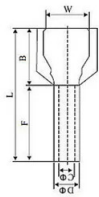

DESCRIPCIÓN

Kit compuesto por 400 terminales de cable de diferentes tamaños, desde 0,5 mm² hasta 2,5 mm². Un kit perfecto para cuadros eléctricos o proyectos sencillos de bricolaje. Garantiza un trabajo limpio, sin dejar cables expuestos. Los conectores permiten completar el cableado rápidamente. Apto para todo tipo de interruptores, baterías, automóviles, electrodomésticos, componentes electrónicos, etc. Calidad profesional: Los conectores están hechos de cobre de alta calidad y tubos termorretráctiles de PVC de doble pared con revestimiento adhesivo, utilizando el proceso de tecnología de enchapado de dientes que permite una mejor conducción. Fácil de usar: Los terminales de cable se han diseñado cuidadosamente para garantizar la máxima facilidad de crimpado. Los cables no se saldrán de los conectores. Este juego de terminales de cable proporciona una conexión segura entre dos líneas. Contenido: El kit se entrega en un embalaje bien organizado con la leyenda correspondiente. 400 terminales de cable de diferentes tamaños. El paquete contiene: 50 unidades de 0,5 mm²; 100 unidades de 0,75 mm²; 100 unidades de 1 mm²; 100 unidades de 1,5 mm²; 50 unidades de 2,5 mm². Compatible con la mayoría de alicates del mercado.

DATOS LOGÍSTICOS

Tipo de envase	PLASTIC BOX
Longitud del paquete (mm)	90
Anchura del envase (mm)	90
Altura del paquete (mm)	40
Peso del producto envasado (kg)	0.098
Longitud interior (cm)	38
Altura interior (cm)	18
Cantidad en interior	1
Peso bruto interior (kg)	7.000
ITF INTERIOR	18003910114750
Cantidad en master	64
MAESTRO ITF	28003910114764
Cuántas piezas en un palé de 80x120 (pz)	2048
Código INTRASTAT	85369010
BAREMOS ECOLÓGICOS 2025	N/A
País de origen	CHINA

	F (mm)	L (mm)	W (mm)	B (mm)	D (mm)	C (mm)
A	8.0	14.0	2.6	6.0	1.3	1.0
B	8.0	14.6	2.8	6.4	1.5	1.2
C	8.0	14.6	3.0	6.4	1.7	1.4
D	8.0	14.6	3.5	6.4	2.0	1.7
E	8.0	15.2	4.0	7.0	2.6	2.3

A	B	C
50 x 0,5mm ²	100 x 0,75mm ²	100 x 1mm ²
D	E	
100 x 1,5mm ²	50 x 2,5mm ²	