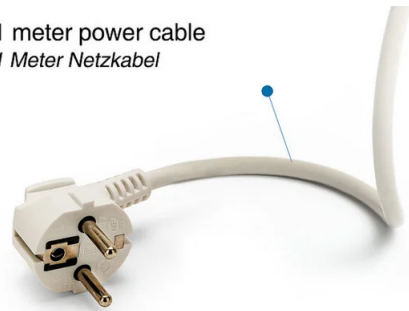

8 003910 112292

PACKING 	INNER pcs	MASTER pcs
Plastic hanger	10	50

DATOS TÉCNICOS

Alimentación	220V AC
Suministro eléctrico	NO
Longitud del cable de alimentación (cm)	100
Sección del cable	H05VV-F 3G1.0mm2
Interruptor	YES
Enchufe	Type E / F - 2 pin (EU Hybrid)
Toma principal	Schuko (type F - CEE 7/4)
Número de tomas	4
Carga máxima	3500W
Protección de menores	CHILDREN PROTECION
País de origen	CHINA
Material	PLASTIC - OTHER
Garantía	2 YEARS
Anchura (mm)	235
Profundidad (mm)	50
Altura (mm)	40
Peso neto (Kg)	0.258

DESCRIPCIÓN

Regleta sencilla, 4 tomas de 16A (2P+T) y enchufe Schuko estándar. Cable: 1 metro, H05VV-F 3G1.0mm². Regleta con protección infantil: evita que se introduzcan objetos extraños en el enchufe. Con interruptor iluminado. Certificación CE. Potencia: 3680 W a 230 V~. Conveniente para cubrir las necesidades de conexión eléctrica del hogar.

Compatible plugs
kompatible Stecker

1 meter power cable
1 Meter Netzkabel

Standard-German multisocket
Steckdosenleiste nach deutschem Standard

4 Plugs/Steckdosen:
- 4 standard schuko
- 4 Standard-Schuko-Steckdosen

THICK COPPER POWER CORD FOR MORE SAFETY

Velamp uses real copper wires that guarantee good electrical conductivity and excellent heat dispersion. The PVC sheath is ultra resistant

DICKES KUPFERNETZKABEL FÜR MEHR SICHERHEIT