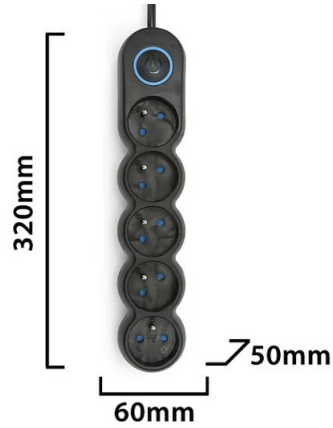

Multiprise standard français
French standard multisocket

Pays compatibles:
Compatible countries:

Fiches compatibles
Compatible plugs

CÂBLES EN CUIVRE ÉPAIS POUR UNE PARFAITE SÉCURITÉ