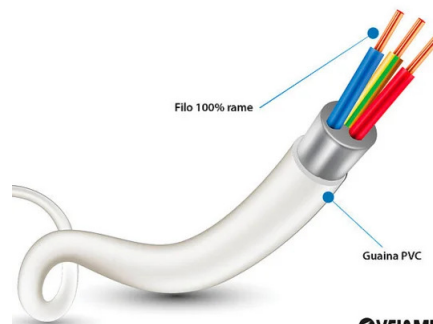

CAVI DI RAME SPESSI, PER UNA SICUREZZA PERFETTA

Filo 100% rame

Guaina PVC

VELAMP