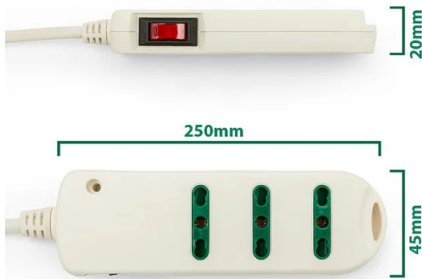

1m

Fori per fissaggio a muro o con fascetta

CAVI DI RAME SPESSI, PER UNA SICUREZZA PERFETTA

Filo 100% rame

Guaina PVC

VELAMP

INTERRUTTORE LUMINOSO