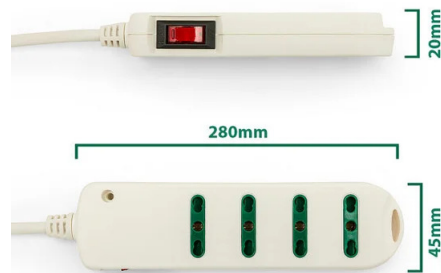

CAVI DI RAME SPESSI, PER UNA SICUREZZA PERFETTA