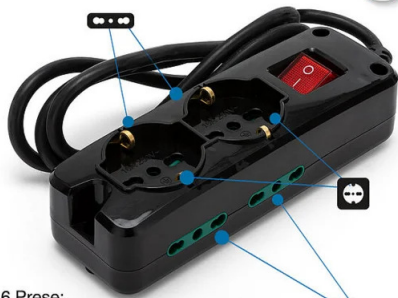

## DATOS TÉCNICOS

Alimentación	220V AC
Longitud del cable de alimentación (cm)	100
Sección del cable	H05VV-F 3G1.0mm2
Interruptor	YES
Enchufe	Type Italy tripolar 16A
Toma principal	Type Italy tripolar 16A/10A + shuko bipasso
Número de tomas	6
Carga máxima	3500W
Protección de menores	CHILDREN PROTECION
País de origen	CHINA
Garantía	2 YEARS
Anchura (mm)	200
Profundidad (mm)	80
Altura (mm)	56
Peso neto (Kg)	0.291

## DESCRIPCIÓN

Regleta con 2 bases multiusos (schuko + 16A +10A) y 4 bases biuso 10/16A. Enchufe 16A y cable 1,5m H05VV-F 3g 1mm2; máx. 3500W. Con indicador luminoso ON/OFF e interruptor. Protección infantil: evita que se introduzcan objetos extraños en el enchufe activo; producto certificado. Color: negro.

**CAVO DI ALIMENTAZIONE SPESSO, IN RAME, PER PIU' SICUREZZA**

Velamp impiega dei fili di vero rame che garantiscono una buona conducibilità elettrica ed una eccellente dispersione del calore. La guaina in PVC è ultra resistente

**Multipresa standard italiano**  
*Italian standard multisocket*

6 Prese:

- 2 prese schuko + bipasso
- 4 prese laterali bipasso

**Spine compatibili**  
*Compatible plugs*

La lunghezza del cavo è 1 metro  
*1 meter power cable*