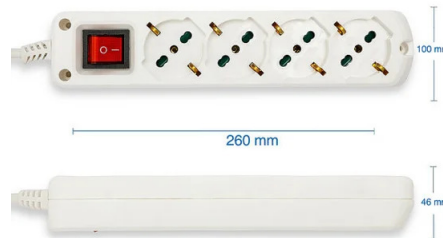

CAVO DI ALIMENTAZIONE SPESSE, IN RAME, PER PIU' SICUREZZA

Velamp impiega dei fili di vero rame che garantiscono una buona conducibilità elettrica ed una eccellente dispersione del calore. La guaina in PVC è ultra resistente

Spine compatibili Compatible plugs