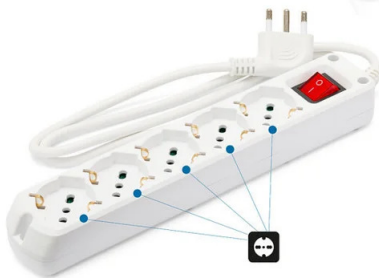

Spine compatibili
Compatible plugs

Multipresa standard italiano
Italian standard multisocket