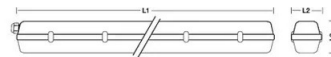

Codice Prod. Item code Code Codigo Code	Lunghezza L1 Length Longueur Lungitud Länge	Larghezza L2 Width Largeur Ancho Bretle	Altezza L3 Height Hauteur Altura Höhe
NEPF118	665 mm	60 mm	62 mm
NEPF218	665 mm	110 mm	62 mm
NEPF136	1275 mm	60 mm	62 mm
NEPF236	1275 mm	110 mm	62 mm
NEPF158	1575 mm	60 mm	62 mm
NEPF258	1575 mm	110 mm	62 mm