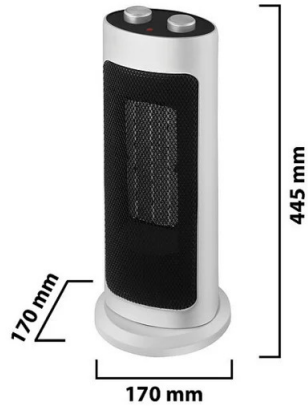

DESCRIPCIÓN

BAJO CONSUMO: Estufa eléctrica de bajo consumo gracias a las resistencias cerámicas que permiten que el calefactor se caliente en pocos segundos. **COMPACTO Y CÓMODO:** el calentador de ventilador VELAMP presenta un diseño que ahorra espacio, una oscilación cómoda para una mejor distribución del calor y un asa de transporte. **DOS POTENCIAS Y FUNCIÓN DE VENTILADOR:** El calefactor cuenta con una potencia ajustable mediante un botón. También puedes elegir la función de ventilador; ¡práctico incluso en verano! **AJUSTABLE:** El termostato es ajustable y permite subir o bajar la temperatura según sea necesario. Ideal para una habitación de 20 m². **SEGURO:** Gracias a la protección integrada contra sobrecalentamiento y al interruptor antivuelco, puede utilizar el calefactor con total tranquilidad.

DATOS LOGÍSTICOS

Tipo de envase	Colour box
Longitud del paquete (mm)	180
Anchura del envase (mm)	180
Altura del paquete (mm)	450
Peso del producto envasado (kg)	1.871
Cantidad en interior	1
Cantidad en master	1
Cuántas piezas en un palé de 80x120 (pz)	48
Código INTRASTAT	85162991
DEEE	0.21
BAREMOS ECOLÓGICOS 2025	MCHAE010000
País de origen	CHINA