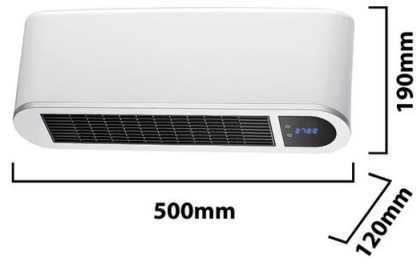

FUNZIONI
DISPLAY FUNCTIONS