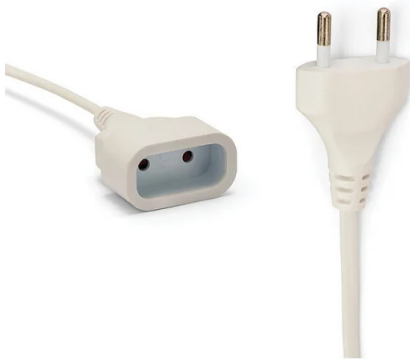

Type C extension cable
Prolongateur Type C - Prolunga elettrica tipo C
Cable de extensión tipo C - Type Verlängerungskabel