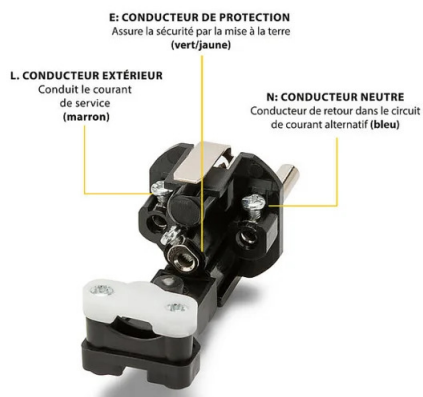

CONVIENT POUR DES SECTIONS DE CABLE JUSQU'À 2,5 MM²