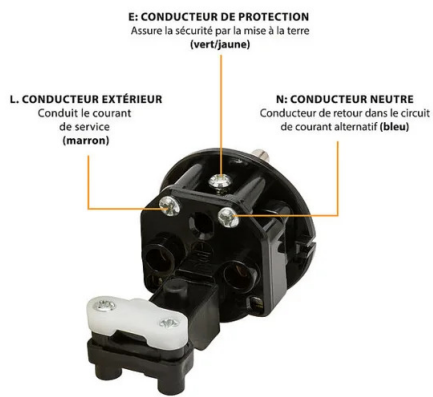

FICHA PRODUCTO
Toma de corriente Velamp 2P+T con cable – Toma hembra estilo francés – Protección IP44

250V
16A

PACKING 	INNER pcs	MASTER pcs
Bulk	10	100

Pays compatibles:

DATOS TÉCNICOS

Nombre	PRO704
Alimentación	220V AC
Suministro eléctrico	NO
Toma principal	Type E / F - 2 pin (EU Hybrid)
Protección IP	IP44
Clase de aislamiento	I
Color	BLACK
Material	PLASTIC - PC
NF	YES
Garantía	2 YEARS
Anchura (mm)	110
Profundidad (mm)	70
Altura (mm)	50
Peso neto (Kg)	0.090

DESCRIPCIÓN

Toma de corriente con cable, fabricada en goma y plástico resistente. Para cables de hasta 2,5 mm². Conector tipo francés 2P+T, protección IP44, ideal para uso en exteriores y profesional. TOMA FRANCESA 2P+T IP44 – Toma hembra 220V con contacto de tierra, adecuada para conexiones seguras en ambientes exteriores, obras y talleres. ESTRUCTURA ROBUSTA Y SEGURA – Cuerpo de caucho y plástico de alta resistencia, con dispositivo antidesgarro integrado y entrada de cables central para máxima estabilidad. COMPATIBLE CON CABLES DE HASTA 2,5 MM² – Perfecto para cablear cables de extensión o reparar cables eléctricos para usar en el hogar, el taller o el sitio de construcción. MANGO ERGÓNOMICO Y ANTIDESLIZANTE – Funda anti-torsión para un uso cómodo y seguro incluso en condiciones de trabajo difíciles.

CONVIENT POUR DES SECTIONS DE CÂBLE JUSQU'À 2,5 MM²