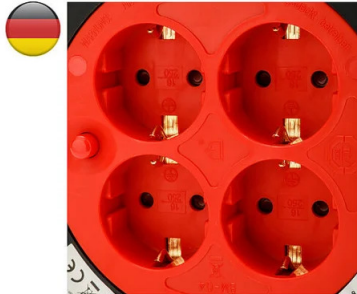

25m

PACKING	INNER	MASTER
/	pcs	pcs
Bulk	1	1

DATOS TÉCNICOS

Alimentación	220V AC
Sección del cable	H05VV-F 3G1.5mm2
Longitud del cable (meters)	25
Enchufe	Type E / F - 2 pin (EU Hybrid)
Toma principal	4 x Schuko (type F - CEE 7/4)
Número de tomas	4
Cable en espiral (W)	1100
Cable desenrollado (W)	3200
Protección IP	IP20
Protección de menores	CHILDREN PROTECION
País de origen	CHINA
Material	PLASTIC + METAL
Garantía	2 YEARS
Anchura (mm)	220
Profundidad (mm)	160
Altura (mm)	320
Peso neto (Kg)	3.614

DESCRIPCIÓN

Ideal para bricolaje y uso doméstico. Cable de 25 m, PVC H05VV-F 3G, 1,5 mm². Protector de seguridad: desconecta la alimentación cuando esta supera el límite de alcance. Con corte térmico y manija giratoria para rebobinado. Potencia máxima: 1100 W enrollado, 3200 W desenrollado. Enchufes y tomas Schuko: tipo E. Todos los enchufes cuentan con un sistema de seguridad para niños que impide la entrada de objetos extraños en la toma. Certificación GS e IP20. Enrollador de cable diseñado para su uso en países que utilizan el estándar eléctrico alemán: Alemania, Austria, Escandinavia, los Balcanes, España, Portugal y Países Bajos.

German standard multisocket
Mehrfachsteckdose nach deutschem Standard

Compatible countries:
Kompatible Länder:

THICK COPPER POWER CORD FOR MORE SAFETY

Velamp uses real copper wires that guarantee good electrical conductivity and excellent heat dispersion. The PVC sheath is ultra resistant

DICKES KUPFERNETZKABEL FÜR MEHR SICHERHEIT

Velamp verwendet echte Kupferdrähte, diese garantieren gute elektrische Leitfähigkeit und ausgezeichnete Wärmeverteilung. Der PVC-Mantel ist extrem widerstandsfähig