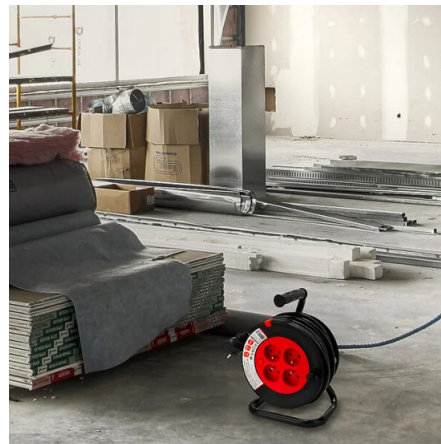

CÂBLES EN CUIVRE ÉPAIS POUR UNE PARFAITE SÉCURITÉ