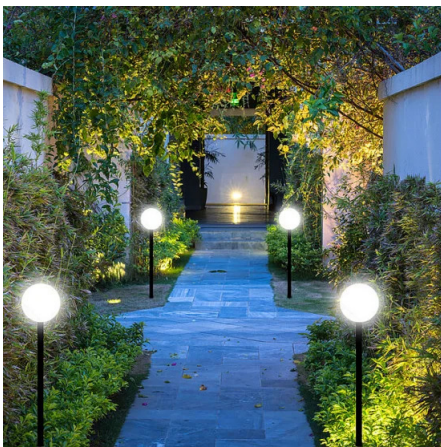

**FICHA PRODUCTO**

Poste de 60 mm de diámetro y 100 cm de largo; fabricado en ABS. Para la serie APOLUX.

PACKING 	INNER pcs	MASTER pcs
<b>Bulk</b>	<b>12</b>	<b>12</b>

**DATOS TÉCNICOS**

País de origen	CHINA
Material	PLASTIC - ABS
Garantía	2 YEARS
Anchura (mm)	1000
Profundidad (mm)	70
Altura (mm)	70
Peso neto (Kg)	1.005

**DESCRIPCIÓN**

Material ABS: altamente resistente al impacto. Material resistente a los rayos UV y a la intemperie. Compatible con todas las esferas de la serie APOLUX de Velamp.

**DATOS LOGÍSTICOS**

Tipo de envase	Bulk
Longitud del paquete (mm)	70
Anchura del envase (mm)	1000
Altura del paquete (mm)	70
Peso del producto envasado (kg)	1.007
Longitud interior (cm)	101
Altura interior (cm)	20
Cantidad en interior	12
Peso bruto interior (kg)	12.600
ITF INTERIOR	18003910106397
Cantidad en master	12
Cuántas piezas en un palé de 80x120 (pz)	120
Código INTRASTAT	94059200
BAREMOS ECOLÓGICOS 2025	N/A
País de origen	CHINA

**1 Choose your globe diameter:**

**2 Choose the colour of your globe:**

**3 Choose installation:**

**on pole:**

choose the pole length: 0.5m / 1m / 1.5m / 2m / 2.4 m

**SPH142 base**

If you want to install 2 globes: