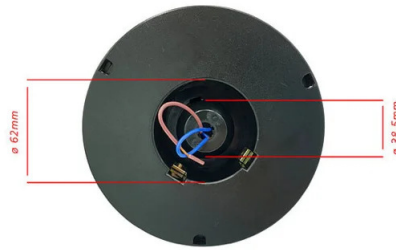

## DESCRIPCIÓN

Esfera de exterior IP44, diámetro 200 mm. Compatible con bombillas LED hasta 40W; casquillo E27; bombilla no incluida; difusión 360°. Material: PMMA; El PMMA es un polímero altamente resistente tanto al impacto como al paso del tiempo. Se conecta directamente a la tensión de red. Velamp es una empresa italiana que respalda sus productos: cuidado con las imitaciones.

## DATOS LOGÍSTICOS

MAESTRO ITF	28003910106264
Cuántas piezas en un palé de 80x120 (pz)	192
Código INTRASTAT	94051140
DEEE	0.06
BAREMOS ECOLÓGICOS 2025	MLUMIO20000
País de origen	CHINA

Codice Prodotto Item code Code Codigo Code	Dimensioni Dimensions / Dimensions / Dimensions / Größe				
	A	B	C	D	E
SPH200	200 mm	95 mm	91 mm	15 mm	2 mm
SPH205	200 mm	95 mm	91 mm	15 mm	2 mm
SPH208	200 mm	95 mm	91 mm	15 mm	2 mm
SPH250	250 mm	120 mm	112 mm	13 mm	3 mm
SPH255	250 mm	120 mm	112 mm	13 mm	3 mm
SPH258	250 mm	120 mm	112 mm	13 mm	3 mm
SPH300	300 mm	140 mm	130 mm	15 mm	3 mm
SPH305	300 mm	140 mm	130 mm	15 mm	3 mm
SPH308	300 mm	140 mm	130 mm	15 mm	3 mm
SPH307	300 mm	140 mm	130 mm	15 mm	3 mm
SPH400	400 mm	150 mm	140 mm	15 mm	5 mm
SPH405	400 mm	150 mm	140 mm	15 mm	5 mm
SPH408	400 mm	150 mm	140 mm	15 mm	5 mm

*Base dimensions:*

*Suitable for poles ø 60mm*

**1 Choose your globe diameter:**

**2 Choose the colour of your globe:**

**3 Choose installation:**  
**on pole:**  
 choose the pole length: 0.2m / 1m / 1.3m / 2m / 2.4 m  
 SPH142 base  
 If you want to install 2 globes:  
 you must use the SPH183 connector 200 / 250 / 300mm  
 SPH150 for globes 200 / 250 / 300mm OR SPH152 for globes 400mm  
 If you want to install 3 globes:  
 you must use the SPH183 connector 200 / 250 / 300mm  
 SPH150 for globes 200 / 250 / 300mm OR SPH152 for globes 400mm  
**on wall:**  
 SPH150 for globes 200 / 250 / 300mm OR SPH152 for globes 400mm  
**on stand:**  
 Short base: SPH140 OR Long base: SPH142