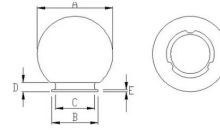

## DATOS LOGÍSTICOS

Tipo de envase	Polybag
Longitud del paquete (mm)	200
Anchura del envase (mm)	200
Altura del paquete (mm)	200
Peso del producto envasado (kg)	0.310
Longitud interior (cm)	43
Altura interior (cm)	41
Cantidad en interior	8
Peso bruto interior (kg)	2.400
ITF INTERIOR	18003910106267
Cantidad en master	8

## DATOS LOGÍSTICOS

MAESTRO ITF	28003910106264
Cuántas piezas en un palé de 80x120 (pz)	192
Código INTRASTAT	94051140
DEEE	0.06
BAREMOS ECOLÓGICOS 2025	MLUMIO20000
País de origen	CHINA

Codice Prodotto Item code Code Codigo Code	Dimensioni Dimensions / Dimensions / Dimensions / Größe				
	A	B	C	D	E
SPH200	200 mm	95 mm	91 mm	15 mm	2 mm
SPH205	200 mm	95 mm	91 mm	15 mm	2 mm
SPH208	200 mm	95 mm	91 mm	15 mm	2 mm
SPH250	250 mm	120 mm	112 mm	13 mm	3 mm
SPH255	250 mm	120 mm	112 mm	13 mm	3 mm
SPH258	250 mm	120 mm	112 mm	13 mm	3 mm
SPH300	300 mm	140 mm	130 mm	15 mm	3 mm
SPH305	300 mm	140 mm	130 mm	15 mm	3 mm
SPH308	300 mm	140 mm	130 mm	15 mm	3 mm
SPH307	300 mm	140 mm	130 mm	15 mm	3 mm
SPH400	400 mm	150 mm	140 mm	15 mm	5 mm
SPH405	400 mm	150 mm	140 mm	15 mm	5 mm
SPH408	400 mm	150 mm	140 mm	15 mm	5 mm

*Base dimensions:*

*Suitable for poles ø 60mm*

**1 Choose your globe diameter:**

**2 Choose the colour of your globe:**

**3 Choose installation:**  
**on pole:**  
 choose the pole length: 0.2m / 1m / 1.3m / 2m / 2.4 m  
 SPH142 base  
 If you want to install 2 globes:  
 you must use the SPH183 connector 200 / 250 / 300mm  
 SPH150 for globes 200 / 250 / 300mm OR SPH152 for globes 400mm  
 If you want to install 3 globes:  
 you must use the SPH183 connector 200 / 250 / 300mm  
 SPH150 for globes 200 / 250 / 300mm OR SPH152 for globes 400mm  
**on wall:**  
 SPH150 for globes 200 / 250 / 300mm OR SPH152 for globes 400mm  
**on stand:**  
 Short base: SPH140 OR Long base: SPH142