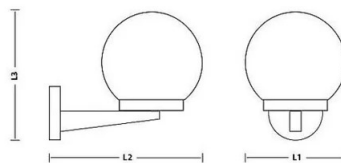

## DATOS TÉCNICOS

Alimentación	220V AC
Suministro eléctrico	NO
Fuente de luz	E27 BULB
Potencia de iluminación (W)	Max 40
Haz luminoso	DIFFUSE
Lámpara incluida	(NOT INCLUDED)
Adjunto	E27
Ángulo del haz (°)	360°
Protección IP	IP44
Clase de aislamiento	II
Color	OPAL
País de origen	CHINA
Material	PLASTIC - PMMA
Garantía	2 YEARS
Anchura (mm)	265
Profundidad (mm)	200
Altura (mm)	245
Peso neto (Kg)	0.385

## DESCRIPCIÓN

Esfera de exterior IP44, diámetro 200 mm. Compatible con bombillas LED hasta 40W; casquillo E27; bombilla no incluida; difusión 360°. Material: PMMA; El PMMA es un polímero altamente resistente tanto al impacto como al paso del tiempo. Se conecta directamente a la tensión de red. Longitud: 265mm.

## DATOS LOGÍSTICOS

Tipo de envase	Polybag
Longitud del paquete (mm)	210
Anchura del envase (mm)	290
Altura del paquete (mm)	290
Peso del producto envasado (kg)	0.395
Longitud interior (cm)	60
Altura interior (cm)	27
Cantidad en interior	6
Peso bruto interior (kg)	2.310
ITF INTERIOR	18003910106441
Cantidad en master	6

## DATOS LOGÍSTICOS

MAESTRO ITF	28003910106448
Cuántas piezas en un palé de 80x120 (pz)	120
Código INTRASTAT	94051140
DEEE	0.06
BAREMOS ECOLÓGICOS 2025	MLUMIO20000
País de origen	CHINA

Codice Prodotto	Lunghezza L1	Larghezza L2	Altezza L3
Item code	Length	Width	Height
Code	Longueur	Largeur	Hauteur
Código	Longitud	Ancho	Altura
Code	Länge	Breite	Höhe
<b>SPH202P</b>	200 mm	265 mm	245 mm
<b>SPH206P</b>	200 mm	265 mm	245 mm
<b>SPH209P</b>	200 mm	265 mm	245 mm