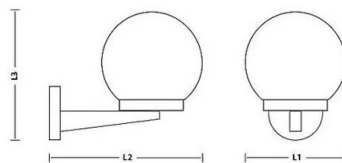

PACKING ☐ / 📦	INNER ☐ pcs	MASTER ☐ pcs
Polybag	6	6

DATOS TÉCNICOS

Alimentación	220V AC
Suministro eléctrico	NO
Fuente de luz	E27 BULB
Potencia de iluminación (W)	Max 40
Haz luminoso	DIFFUSE
Lámpara incluida	(NOT INCLUDED)
Adjunto	E27
Ángulo del haz (°)	360°
Protección IP	IP44
Clase de aislamiento	II
Color	TRANSPARENT
País de origen	CHINA
Material	PLASTIC - PMMA
Garantía	2 YEARS
Anchura (mm)	265
Profundidad (mm)	200
Altura (mm)	245
Peso neto (Kg)	0.400

DESCRIPCIÓN

Esfera de exterior IP44, diámetro 200 mm. Compatible con bombillas LED hasta 40W; casquillo E27; bombilla no incluida; difusión 360°. Material: PMMA; El PMMA es un polímero altamente resistente tanto al impacto como al paso del tiempo. Se conecta directamente a la tensión de red. Longitud: 265mm.

DATOS LOGÍSTICOS

Tipo de envase	Polybag
Longitud del paquete (mm)	210
Anchura del envase (mm)	275
Altura del paquete (mm)	210
Peso del producto envasado (kg)	0.587
Longitud interior (cm)	61
Altura interior (cm)	25
Cantidad en interior	6
Peso bruto interior (kg)	2.410
ITF INTERIOR	18003910106458
Cantidad en master	6

DATOS LOGÍSTICOS

MAESTRO ITF	28003910106455
Cuántas piezas en un palé de 80x120 (pz)	144
Código INTRASTAT	94051140
DEEE	0.06
BAREMOS ECOLÓGICOS 2025	MLUMIO20000
País de origen	CHINA

Codice Prodotto Item code Code Codigo Code	Lunghezza L1 Length Longueur Längitud Länge	Larghezza L2 Width Largeur Ancho Breite	Altezza L3 Height Hauteur Altura Höhe
SPH202P	200 mm	265 mm	245 mm
SPH206P	200 mm	265 mm	245 mm
SPH209P	200 mm	265 mm	245 mm