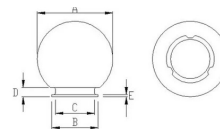

## DATOS LOGÍSTICOS

Tipo de envase	Colour box
Longitud del paquete (mm)	210
Anchura del envase (mm)	210
Altura del paquete (mm)	220
Peso del producto envasado (kg)	0.458
Longitud interior (cm)	44
Altura interior (cm)	46
Cantidad en interior	8
Peso bruto interior (kg)	4.600

**1 Choose your globe diameter:**

**2 Choose the colour of your globe:**  
 transparent | white | frosted white | smoked

**3 Choose installation:**  
**on pole:**  
 choose the pole length: 0.5m / 1m / 1.5m / 2m / 2.4 m  
 If you want to install 2 globes: you must use the SPH180 connector 200 / 250 / 300mm OR SPH182 for globes 400mm  
 If you want to install 3 globes: you must use the SPH183 connector 200 / 250 / 300mm OR SPH182 for globes 400mm  
**on wall:**  
 SPH180 for globes 200 / 250 / 300mm OR SPH182 for globes 400mm  
**on stand:**  
 Short base: SPH140 OR Long base: SPH142

Codice Prodotto Item code Code Codigo Code	Dimensioni Dimensions / Dimensiones / Dimension / Größe				
	A	B	C	D	E
SPH200	200 mm	95 mm	91 mm	15 mm	2 mm
SPH205	200 mm	95 mm	91 mm	15 mm	2 mm
SPH208	200 mm	95 mm	91 mm	15 mm	2 mm
SPH250	250 mm	120 mm	112 mm	13 mm	3 mm
SPH255	250 mm	120 mm	112 mm	13 mm	3 mm
SPH258	250 mm	120 mm	112 mm	13 mm	3 mm
SPH300	300 mm	140 mm	130 mm	15 mm	3 mm
SPH305	300 mm	140 mm	130 mm	15 mm	3 mm
SPH308	300 mm	140 mm	130 mm	15 mm	3 mm
SPH307	300 mm	140 mm	130 mm	15 mm	3 mm
SPH400	400 mm	150 mm	140 mm	15 mm	5 mm
SPH405	400 mm	150 mm	140 mm	15 mm	5 mm
SPH408	400 mm	150 mm	140 mm	15 mm	5 mm

Base dimensions:

Suitable for poles  $\varnothing$  60mm