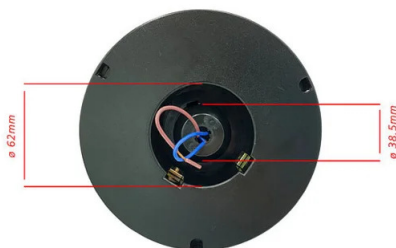

## DESCRIPCIÓN

Esfera de exterior IP44, diámetro 200 mm. Compatible con bombillas LED hasta 40W; casquillo E27; bombilla no incluida; difusión 360°. Material: PMMA; El PMMA es un polímero altamente resistente tanto al impacto como al paso del tiempo. Se conecta directamente a la tensión de red. Velamp te ofrece numerosos accesorios compatibles para montar tus esferas de jardín.

**1 Choose your globe diameter:**

**2 Choose the colour of your globe:**  
 transparent | white | frosted white | smoked

**3 Choose installation:**  
**on pole:**  
 choose the pole length: 0.5m / 1m / 1.5m / 2m / 2.4 m  
 If you want to install 2 globes: you must use the SPH180 connector 200 / 250 / 300mm OR SPH182 for globes 400mm  
 If you want to install 3 globes: you must use the SPH183 connector 200 / 250 / 300mm OR SPH182 for globes 400mm  
**on wall:**  
 SPH180 for globes 200 / 250 / 300mm OR SPH182 for globes 400mm  
**on stand:**  
 Short base: SPH140 OR Long base: SPH142

Codice Prodotto Item code Code Codigo Code	Dimensioni Dimensions / Dimensiones / Dimension / Größe				
	A	B	C	D	E
SPH200	200 mm	95 mm	91 mm	15 mm	2 mm
SPH205	200 mm	95 mm	91 mm	15 mm	2 mm
SPH208	200 mm	95 mm	91 mm	15 mm	2 mm
SPH250	250 mm	120 mm	112 mm	13 mm	3 mm
SPH255	250 mm	120 mm	112 mm	13 mm	3 mm
SPH258	250 mm	120 mm	112 mm	13 mm	3 mm
SPH300	300 mm	140 mm	130 mm	15 mm	3 mm
SPH305	300 mm	140 mm	130 mm	15 mm	3 mm
SPH308	300 mm	140 mm	130 mm	15 mm	3 mm
SPH307	300 mm	140 mm	130 mm	15 mm	3 mm
SPH400	400 mm	150 mm	140 mm	15 mm	5 mm
SPH405	400 mm	150 mm	140 mm	15 mm	5 mm
SPH408	400 mm	150 mm	140 mm	15 mm	5 mm

Base dimensions:

Suitable for poles  $\varnothing$  60mm