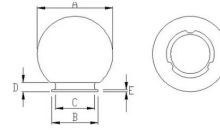

DESCRIPCIÓN

Esfera de exterior IP44, diámetro 200 mm. Compatible con bombillas LED hasta 40W; casquillo E27; bombilla no incluida; difusión 360°. Material: PMMA; El PMMA es un polímero altamente resistente tanto al impacto como al paso del tiempo. Se conecta directamente a la tensión de red. Velamp es una empresa italiana que respalda sus productos: cuidado con las imitaciones.

DATOS LOGÍSTICOS

Tipo de envase	Polybag
Longitud del paquete (mm)	200
Anchura del envase (mm)	200
Altura del paquete (mm)	200
Peso del producto envasado (kg)	0.360
Longitud interior (cm)	60
Altura interior (cm)	45
Cantidad en interior	8
Peso bruto interior (kg)	4.500
ITF INTERIOR	18003910106281
Cantidad en master	8

DATOS LOGÍSTICOS

MAESTRO ITF	28003910106288
Cuántas piezas en un palé de 80x120 (pz)	144
Código INTRASTAT	94051140
DEEE	0.06
BAREMOS ECOLÓGICOS 2025	MLUMIO20000
País de origen	CHINA

Codice Prodotto Item code Code Codigo Code	Dimensioni Dimensions / Dimensions / Dimensions / Größe				
	A	B	C	D	E
SPH200	200 mm	95 mm	91 mm	15 mm	2 mm
SPH205	200 mm	95 mm	91 mm	15 mm	2 mm
SPH208	200 mm	95 mm	91 mm	15 mm	2 mm
SPH250	250 mm	120 mm	112 mm	13 mm	3 mm
SPH255	250 mm	120 mm	112 mm	13 mm	3 mm
SPH258	250 mm	120 mm	112 mm	13 mm	3 mm
SPH300	300 mm	140 mm	130 mm	15 mm	3 mm
SPH305	300 mm	140 mm	130 mm	15 mm	3 mm
SPH308	300 mm	140 mm	130 mm	15 mm	3 mm
SPH307	300 mm	140 mm	130 mm	15 mm	3 mm
SPH400	400 mm	150 mm	140 mm	15 mm	5 mm
SPH405	400 mm	150 mm	140 mm	15 mm	5 mm
SPH408	400 mm	150 mm	140 mm	15 mm	5 mm

Base dimensions:

Suitable for poles $\varnothing 60\text{mm}$