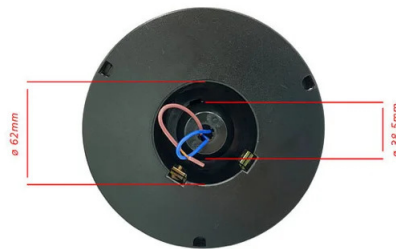

DESCRIPCIÓN

Esfera de exterior IP44, diámetro 200 mm. Compatible con bombillas LED hasta 40W; casquillo E27; bombilla no incluida; difusión 360°. Material: PMMA; El PMMA es un polímero altamente resistente tanto al impacto como al paso del tiempo. Se conecta directamente a la tensión de red. Velamp es una empresa italiana que respalda sus productos: cuidado con las imitaciones.

DATOS LOGÍSTICOS

MAESTRO ITF	28003910106288
Cuántas piezas en un palé de 80x120 (pz)	144
Código INTRASTAT	94051140
DEEE	0.06
BAREMOS ECOLÓGICOS 2025	MLUMIO20000
País de origen	CHINA

Codice Prodotto Item code Code Codigo Code	Dimensioni Dimensions / Dimensions / Dimensions / Größe				
	A	B	C	D	E
SPH200	200 mm	95 mm	91 mm	15 mm	2 mm
SPH205	200 mm	95 mm	91 mm	15 mm	2 mm
SPH208	200 mm	95 mm	91 mm	15 mm	2 mm
SPH250	250 mm	120 mm	112 mm	13 mm	3 mm
SPH255	250 mm	120 mm	112 mm	13 mm	3 mm
SPH258	250 mm	120 mm	112 mm	13 mm	3 mm
SPH300	300 mm	140 mm	130 mm	15 mm	3 mm
SPH305	300 mm	140 mm	130 mm	15 mm	3 mm
SPH308	300 mm	140 mm	130 mm	15 mm	3 mm
SPH307	300 mm	140 mm	130 mm	15 mm	3 mm
SPH400	400 mm	150 mm	140 mm	15 mm	5 mm
SPH405	400 mm	150 mm	140 mm	15 mm	5 mm
SPH408	400 mm	150 mm	140 mm	15 mm	5 mm

Base dimensions:

Suitable for poles $\varnothing 60\text{mm}$