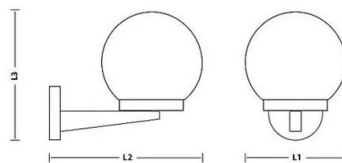

PACKING 	INNER pcs	MASTER pcs
Polybag	6	6

DATOS TÉCNICOS

Alimentación	220V AC
Suministro eléctrico	NO
Fuente de luz	E27 BULB
Potencia de iluminación (W)	Max 40
Haz luminoso	DIFFUSE
Lámpara incluida	(NOT INCLUDED)
Adjunto	E27
Ángulo del haz (°)	360°
Protección IP	IP44
Clase de aislamiento	II
Color	SMOKED
País de origen	CHINA
Material	PLASTIC - PMMA
Garantía	2 YEARS
Anchura (mm)	265
Profundidad (mm)	200
Altura (mm)	245
Peso neto (Kg)	0.382

DESCRIPCIÓN

Aplique de pared para exterior IP44, con esfera de diámetro 200 mm. Compatible con bombillas LED hasta 40W; casquillo E27; bombilla no incluida; difusión 360°. Material: PMMA; El PMMA es un polímero altamente resistente tanto al impacto como al paso del tiempo. Se conecta directamente a la tensión de red. Velamp es una empresa italiana que respalda sus productos: cuidado con las imitaciones.

DATOS LOGÍSTICOS

Tipo de envase	Polybag
Longitud del paquete (mm)	210
Anchura del envase (mm)	290
Altura del paquete (mm)	210
Peso del producto envasado (kg)	0.577
Longitud interior (cm)	61
Altura interior (cm)	25
Cantidad en interior	6
Peso bruto interior (kg)	3.100
ITF INTERIOR	18003910107745
Cantidad en master	6

DATOS LOGÍSTICOS

Cuántas piezas en un palé de 80x120 (pz)	120
Código INTRASTAT	94051140
DEEE	0.06
BAREMOS ECOLÓGICOS 2025	MLUMI020000
País de origen	CHINA

Codice Prodotto	Lunghezza L1	Larghezza L2	Altezza L3
Item code	Length	Width	Height
Code	Longueur	Largeur	Hauteur
Codigo	Lungitud	Ancho	Altura
Code	Länge	Breite	Höhe
SPH202P	200 mm	265 mm	245 mm
SPH206P	200 mm	265 mm	245 mm
SPH209P	200 mm	265 mm	245 mm