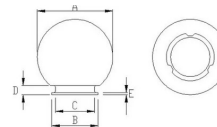

DATOS LOGÍSTICOS

Tipo de envase	Colour box
Longitud del paquete (mm)	260
Anchura del envase (mm)	260
Altura del paquete (mm)	270
Peso del producto envasado (kg)	0.673
Longitud interior (cm)	55
Altura interior (cm)	55
Cantidad en interior	4
Peso bruto interior (kg)	3.500
ITF INTERIOR	18003910115733
Cantidad en master	4

DATOS LOGÍSTICOS

Cuántas piezas en un palé de 80x120 (pz)	72
Código INTRASTAT	94051140
DEEE	0.08
BAREMOS ECOLÓGICOS 2025	MLUMIO20000
País de origen	CHINA

E27

Ø 25 cm

IP44

1 Choose your globe diameter:

2 Choose the colour of your globe:
 transparent, white, frosted white, smoked

3 Choose installation:
on pole:
 choose the pole length: 0.5m / 1m / 1.5m / 2m / 2.4 m
 If you want to install 2 globes you must use the **SPH150** connector 200 / 250 / 300mm OR **SPH152** for globes 400mm
 If you want to install 3 globes you must use the **SPH153** connector 200 / 250 / 300mm OR **SPH152** for globes 400mm
on wall:
SPH150 for globes 200 / 250 / 300mm OR **SPH152** for globes 400mm
on stand:
 Short base: **SPH140** OR Long base **SPH142**

Base dimensions:

Codice Prodotto Item code Code Codigo Code	Dimensioni Dimensions / Dimensiones / Dimension / Größe				
	A	B	C	D	E
SPH200	200 mm	95 mm	91 mm	15 mm	2 mm
SPH205	200 mm	95 mm	91 mm	15 mm	2 mm
SPH208	200 mm	95 mm	91 mm	15 mm	2 mm
SPH250	250 mm	120 mm	112 mm	13 mm	3 mm
SPH255	250 mm	120 mm	112 mm	13 mm	3 mm
SPH258	250 mm	120 mm	112 mm	13 mm	3 mm
SPH300	300 mm	140 mm	130 mm	15 mm	3 mm
SPH305	300 mm	140 mm	130 mm	15 mm	3 mm
SPH308	300 mm	140 mm	130 mm	15 mm	3 mm
SPH307	300 mm	140 mm	130 mm	15 mm	3 mm
SPH400	400 mm	150 mm	140 mm	15 mm	5 mm
SPH405	400 mm	150 mm	140 mm	15 mm	5 mm
SPH408	400 mm	150 mm	140 mm	15 mm	5 mm