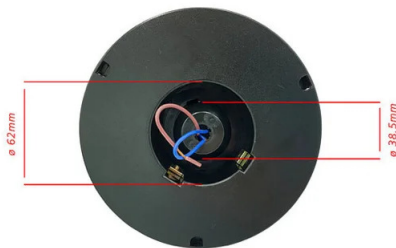

DESCRIPCIÓN

Esfera de exterior IP44, diámetro 250 mm. Compatible con bombillas LED hasta 60W; casquillo E27; bombilla no incluida; difusión 360°. Material: PMMA; El PMMA es un polímero altamente resistente tanto al impacto como al paso del tiempo. Se conecta directamente a la tensión de red. Velamp te ofrece numerosos accesorios compatibles para montar tus esferas de jardín.

DATOS LOGÍSTICOS

Tipo de envase	Colour box
Longitud del paquete (mm)	260
Anchura del envase (mm)	260
Altura del paquete (mm)	270
Peso del producto envasado (kg)	0.673
Longitud interior (cm)	55
Altura interior (cm)	55
Cantidad en interior	4
Peso bruto interior (kg)	3.500
ITF INTERIOR	18003910115733
Cantidad en master	4

3 Choose installation:
on pole:
 choose the pole length: 0.5m / 1m / 1.5m / 2m / 2.4 m
 If you want to install 2 globes you must use the **SPH150** connector 200 / 250 / 300mm OR **SPH152** for globes 400mm
 If you want to install 3 globes you must use the **SPH153** connector 200 / 250 / 300mm OR **SPH152** for globes 400mm
on wall:
SPH150 for globes 200 / 250 / 300mm OR **SPH152** for globes 400mm
on stand:
 Short base: **SPH140** OR Long base **SPH142**

Base dimensions:

Codice Prodotto Item code Code Codigo Code	Dimensioni Dimensions / Dimensiones / Dimension / Größe				
	A	B	C	D	E
SPH200	200 mm	95 mm	91 mm	15 mm	2 mm
SPH205	200 mm	95 mm	91 mm	15 mm	2 mm
SPH208	200 mm	95 mm	91 mm	15 mm	2 mm
SPH250	250 mm	120 mm	112 mm	13 mm	3 mm
SPH255	250 mm	120 mm	112 mm	13 mm	3 mm
SPH258	250 mm	120 mm	112 mm	13 mm	3 mm
SPH300	300 mm	140 mm	130 mm	15 mm	3 mm
SPH305	300 mm	140 mm	130 mm	15 mm	3 mm
SPH308	300 mm	140 mm	130 mm	15 mm	3 mm
SPH307	300 mm	140 mm	130 mm	15 mm	3 mm
SPH400	400 mm	150 mm	140 mm	15 mm	5 mm
SPH405	400 mm	150 mm	140 mm	15 mm	5 mm
SPH408	400 mm	150 mm	140 mm	15 mm	5 mm