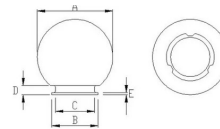

## DATOS LOGÍSTICOS

Tipo de envase	Polybag
Longitud del paquete (mm)	250
Anchura del envase (mm)	250
Altura del paquete (mm)	250
Peso del producto envasado (kg)	0.442
Longitud interior (cm)	75
Altura interior (cm)	52
Cantidad en interior	6
Peso bruto interior (kg)	2.590
ITF INTERIOR	18003910106298
Cantidad en master	6

**1 Choose your globe diameter:**  $\varnothing$  200 mm,  $\varnothing$  250 mm,  $\varnothing$  300 mm,  $\varnothing$  400 mm

**2 Choose the colour of your globe:** transparent, white, frosted white, smoked

**3 Choose installation:**

**on pole:** choose the pole length: 0.5m / 1m / 1.5m / 2m / 2.4 m. **SPH142 base**

If you want to install 2 globes: you must use the **SPH182 connector** for globes 200 / 250 / 300mm. OR **SPH182** for globes 400mm.

**on stand:** Short base: **SPH140** OR Long base: **SPH142**

Codice Prodotto Item code Code Codigo Code	Dimensioni				
	Dimensions / Dimensiones / Dimensions / Größe				
	A	B	C	D	E
SPH200	200 mm	95 mm	91 mm	15 mm	2 mm
SPH205	200 mm	95 mm	91 mm	15 mm	2 mm
SPH208	200 mm	95 mm	91 mm	15 mm	2 mm
SPH250	250 mm	120 mm	112 mm	13 mm	3 mm
SPH255	250 mm	120 mm	112 mm	13 mm	3 mm
SPH258	250 mm	120 mm	112 mm	13 mm	3 mm
SPH300	300 mm	140 mm	130 mm	15 mm	3 mm
SPH305	300 mm	140 mm	130 mm	15 mm	3 mm
SPH308	300 mm	140 mm	130 mm	15 mm	3 mm
SPH307	300 mm	140 mm	130 mm	15 mm	3 mm
SPH400	400 mm	150 mm	140 mm	15 mm	5 mm
SPH405	400 mm	150 mm	140 mm	15 mm	5 mm
SPH408	400 mm	150 mm	140 mm	15 mm	5 mm