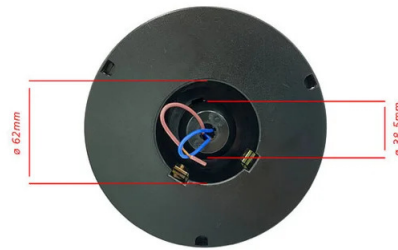

Base dimensions:

Suitable for poles $\varnothing$ 60mm