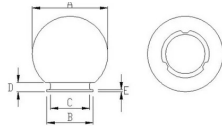

DATOS LOGÍSTICOS

Tipo de envase	Colour box
Longitud del paquete (mm)	260
Anchura del envase (mm)	260
Altura del paquete (mm)	270
Peso del producto envasado (kg)	0.687
Longitud interior (cm)	56
Altura interior (cm)	54
Cantidad en interior	4
Peso bruto interior (kg)	3.600
ITF INTERIOR	18003910115740
Cantidad en master	4

2 Choose the colour of your globe: transparent white frosted white smoked

3 Choose installation:

on pole: choose the pole length: 0.5m / 1m / 1.5m / 2m / 2.4 m

If you want to install 2 globes: you must use the **SPH182 connector** for globes 200 / 250 / 300mm OR **SPH122** for globes 400mm

on stand: Short base: **SPH140** OR Long base: **SPH142**

Base included **E27**

Codice Prodotto Item code Code Codigo Code	Dimensioni / Dimensions / Dimensionen / Größe				
	A	B	C	D	E
SPH200	200 mm	95 mm	91 mm	15 mm	2 mm
SPH205	200 mm	95 mm	91 mm	15 mm	2 mm
SPH208	200 mm	95 mm	91 mm	15 mm	2 mm
SPH250	250 mm	120 mm	112 mm	13 mm	3 mm
SPH255	250 mm	120 mm	112 mm	13 mm	3 mm
SPH258	250 mm	120 mm	112 mm	13 mm	3 mm
SPH300	300 mm	140 mm	130 mm	15 mm	3 mm
SPH305	300 mm	140 mm	130 mm	15 mm	3 mm
SPH308	300 mm	140 mm	130 mm	15 mm	3 mm
SPH307	300 mm	140 mm	130 mm	15 mm	3 mm
SPH400	400 mm	150 mm	140 mm	15 mm	5 mm
SPH405	400 mm	150 mm	140 mm	15 mm	5 mm
SPH408	400 mm	150 mm	140 mm	15 mm	5 mm

E27

25 cm

Base dimensions:

Suitable for poles $\varnothing 60$ mm