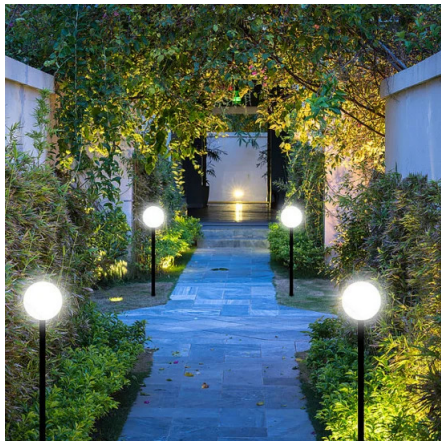

Base included **E27**

Codice Prodotto Item code Code Codigo Code	Dimensioni / Dimensions / Dimensionen / Größe				
	A	B	C	D	E
SPH200	200 mm	95 mm	91 mm	15 mm	2 mm
SPH205	200 mm	95 mm	91 mm	15 mm	2 mm
SPH208	200 mm	95 mm	91 mm	15 mm	2 mm
SPH250	250 mm	120 mm	112 mm	13 mm	3 mm
SPH255	250 mm	120 mm	112 mm	13 mm	3 mm
SPH258	250 mm	120 mm	112 mm	13 mm	3 mm
SPH300	300 mm	140 mm	130 mm	15 mm	3 mm
SPH305	300 mm	140 mm	130 mm	15 mm	3 mm
SPH308	300 mm	140 mm	130 mm	15 mm	3 mm
SPH307	300 mm	140 mm	130 mm	15 mm	3 mm
SPH400	400 mm	150 mm	140 mm	15 mm	5 mm
SPH405	400 mm	150 mm	140 mm	15 mm	5 mm
SPH408	400 mm	150 mm	140 mm	15 mm	5 mm

E27

25 cm