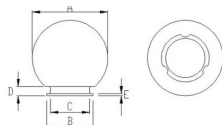

DATOS LOGÍSTICOS

Tipo de envase	Polybag
Longitud del paquete (mm)	250
Anchura del envase (mm)	250
Altura del paquete (mm)	250
Peso del producto envasado (kg)	0.470
Longitud interior (cm)	75
Altura interior (cm)	27
Cantidad en interior	6
Peso bruto interior (kg)	2.760
ITF INTERIOR	18003910106304
Cantidad en master	6

DATOS LOGÍSTICOS

MAESTRO ITF	28003910106301
Cuántas piezas en un palé de 80x120 (pz)	72
Código INTRASTAT	94051140
DEEE	0.06
BAREMOS ECOLÓGICOS 2025	MLUMIO20000
País de origen	CHINA

Base dimensions:

Suitable for poles ø 60mm

Codice Prodotto Item code Code Codigo Code	Dimensioni Dimensions / Dimensions / Dimensions / Größe				
	A	B	C	D	E
SPH200	200 mm	95 mm	91 mm	15 mm	2 mm
SPH205	200 mm	95 mm	91 mm	15 mm	2 mm
SPH208	200 mm	95 mm	91 mm	15 mm	2 mm
SPH250	250 mm	120 mm	112 mm	13 mm	3 mm
SPH255	250 mm	120 mm	112 mm	13 mm	3 mm
SPH258	250 mm	120 mm	112 mm	13 mm	3 mm
SPH300	300 mm	140 mm	130 mm	15 mm	3 mm
SPH305	300 mm	140 mm	130 mm	15 mm	3 mm
SPH308	300 mm	140 mm	130 mm	15 mm	3 mm
SPH307	300 mm	140 mm	130 mm	15 mm	3 mm
SPH400	400 mm	150 mm	140 mm	15 mm	5 mm
SPH405	400 mm	150 mm	140 mm	15 mm	5 mm
SPH408	400 mm	150 mm	140 mm	15 mm	5 mm

Base included

E27

1 Choose your globe diameter:

ø 200 mm ø 250 mm ø 300 mm ø 400 mm

2 Choose the colour of your globe:

transparent white frosted white smoked

3 Choose installation:

on pole:
choose the pole length: 0.2m / 1m / 1.3m / 2m / 2.4 m SPH142 base