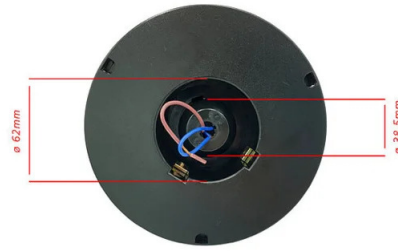

Base dimensions:

Suitable for poles ø 60mm

Codice Prodotto Item code Code Codigo Code	Dimensioni Dimensions / Dimensions / Dimensions / Größe				
	A	B	C	D	E
SPH200	200 mm	95 mm	91 mm	15 mm	2 mm
SPH205	200 mm	95 mm	91 mm	15 mm	2 mm
SPH208	200 mm	95 mm	91 mm	15 mm	2 mm
SPH250	250 mm	120 mm	112 mm	13 mm	3 mm
SPH255	250 mm	120 mm	112 mm	13 mm	3 mm
SPH258	250 mm	120 mm	112 mm	13 mm	3 mm
SPH300	300 mm	140 mm	130 mm	15 mm	3 mm
SPH305	300 mm	140 mm	130 mm	15 mm	3 mm
SPH308	300 mm	140 mm	130 mm	15 mm	3 mm
SPH307	300 mm	140 mm	130 mm	15 mm	3 mm
SPH400	400 mm	150 mm	140 mm	15 mm	5 mm
SPH405	400 mm	150 mm	140 mm	15 mm	5 mm
SPH408	400 mm	150 mm	140 mm	15 mm	5 mm