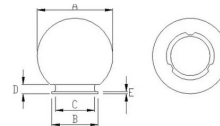

DATOS LOGÍSTICOS

Tipo de envase	Polybag
Longitud del paquete (mm)	320
Anchura del envase (mm)	320
Altura del paquete (mm)	320
Peso del producto envasado (kg)	0.610
Longitud interior (cm)	63
Altura interior (cm)	32
Cantidad en interior	4
Peso bruto interior (kg)	2.410
ITF INTERIOR	18003910106328
Cantidad en master	4

DATOS LOGÍSTICOS

MAESTRO ITF	28003910106325
Cuántas piezas en un palé de 80x120 (pz)	40
Código INTRASTAT	94051140
DEEE	0.11
BAREMOS ECOLÓGICOS 2025	MLUMI030000
País de origen	CHINA

Base dimensions:

Suitable for poles \varnothing 60mm

Codice Prodotto Item code Code Codigo Code	Dimensioni Dimensions / Dimensiones / Dimensions / Größe				
	A	B	C	D	E
SPH200	200 mm	95 mm	91 mm	15 mm	2 mm
SPH205	200 mm	95 mm	91 mm	15 mm	2 mm
SPH208	200 mm	95 mm	91 mm	15 mm	2 mm
SPH250	250 mm	120 mm	112 mm	13 mm	3 mm
SPH255	250 mm	120 mm	112 mm	13 mm	3 mm
SPH258	250 mm	120 mm	112 mm	13 mm	3 mm
SPH300	300 mm	140 mm	130 mm	15 mm	3 mm
SPH305	300 mm	140 mm	130 mm	15 mm	3 mm
SPH308	300 mm	140 mm	130 mm	15 mm	3 mm
SPH307	300 mm	140 mm	130 mm	15 mm	3 mm
SPH400	400 mm	150 mm	140 mm	15 mm	5 mm
SPH405	400 mm	150 mm	140 mm	15 mm	5 mm
SPH408	400 mm	150 mm	140 mm	15 mm	5 mm

1 Choose your globe diameter:

\varnothing 200 mm \varnothing 250 mm \varnothing 300 mm \varnothing 400 mm

2 Choose the colour of your globe:

transparent white frosted white smoked

3 Choose installation:

on pole: