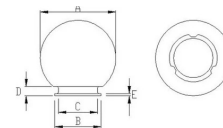

## DATOS LOGÍSTICOS

|                                 |                |
|---------------------------------|----------------|
| Tipo de envase                  | Polybag        |
| Longitud del paquete (mm)       | 300            |
| Anchura del envase (mm)         | 300            |
| Altura del paquete (mm)         | 300            |
| Peso del producto envasado (kg) | 0.675          |
| Longitud interior (cm)          | 63             |
| Altura interior (cm)            | 32             |
| Cantidad en interior            | 4              |
| Peso bruto interior (kg)        | 2.660          |
| ITF INTERIOR                    | 18003910106335 |
| Cantidad en master              | 4              |

Base dimensions:

Suitable for poles  $\varnothing$  60mm

| Codice Prodotto<br>Item code<br>Code<br>Codigo<br>Code | Dimensioni<br>Dimensions / Dimensiones / Dimensions / Größe |        |        |       |      |
|--|---|--------|--------|-------|------|
|  | A   | B      | C      | D     | E    |
| SPH200   | 200 mm  | 95 mm  | 91 mm  | 15 mm | 2 mm |
| SPH205   | 200 mm  | 95 mm  | 91 mm  | 15 mm | 2 mm |
| SPH208   | 200 mm  | 95 mm  | 91 mm  | 15 mm | 2 mm |
| SPH250   | 250 mm  | 120 mm | 112 mm | 13 mm | 3 mm |
| SPH255   | 250 mm  | 120 mm | 112 mm | 13 mm | 3 mm |
| SPH258   | 250 mm  | 120 mm | 112 mm | 13 mm | 3 mm |
| SPH300   | 300 mm  | 140 mm | 130 mm | 15 mm | 3 mm |
| SPH305   | 300 mm  | 140 mm | 130 mm | 15 mm | 3 mm |
| SPH308   | 300 mm  | 140 mm | 130 mm | 15 mm | 3 mm |
| SPH307   | 300 mm  | 140 mm | 130 mm | 15 mm | 3 mm |
| SPH400   | 400 mm  | 150 mm | 140 mm | 15 mm | 5 mm |
| SPH405   | 400 mm  | 150 mm | 140 mm | 15 mm | 5 mm |
| SPH408   | 400 mm  | 150 mm | 140 mm | 15 mm | 5 mm |