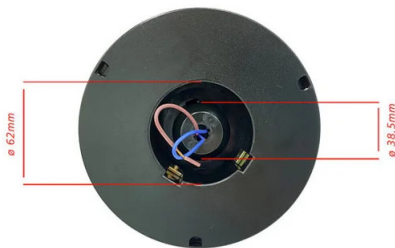

PACKING 	INNER pcs	MASTER pcs
Polybag	4	4

DATOS TÉCNICOS

Nombre	APOLUX SPH951
Alimentación	220V AC
Suministro eléctrico	NO
Fuente de luz	E27 BULB
Potencia de iluminación (W)	Max 40
Haz luminoso	DIFFUSE
Lámpara incluida	(NOT INCLUDED)
Adjunto	E27
Ángulo del haz (°)	300°
Interruptor	NO
Protección IP	IP44
Clase de aislamiento	II
Color	TRANSPARENT
País de origen	CHINA
Material	PLASTIC - PMMA
Garantía	2 YEARS
Anchura (mm)	140
Profundidad (mm)	140
Altura (mm)	284
Peso neto (Kg)	0.424

DESCRIPCIÓN

Domo exterior IP44, dimensiones: diámetro 15cm x 28cm. Compatible con bombillas LED hasta 40W; casquillo E27; bombilla no incluida; difusión 360°. Material: PMMA; El PMMA es un polímero altamente resistente tanto al impacto como al paso del tiempo. Se conecta directamente a la tensión de red. Velamp te ofrece numerosos accesorios compatibles para montar tus esferas de jardín.

DATOS LOGÍSTICOS

País de origen

CHINA

Base dimensions:

Suitable for poles \varnothing 60mm