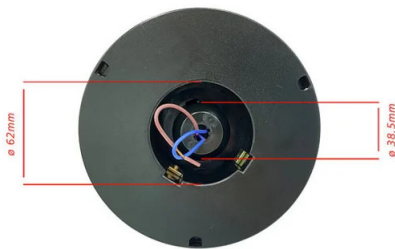

PACKING 	INNER pcs	MASTER pcs
Bulk	4	4

DATOS TÉCNICOS

Nombre	SPH960
Alimentación	220V AC
Suministro eléctrico	NO
Fuente de luz	E27 BULB
Potencia de iluminación (W)	Max 40
Lámpara incluida	(NOT INCLUDED)
Adjunto	E27
Interruptor	NO
Protección IP	IP44
Clase de aislamiento	II
Color	WHITE
Material	PLASTIC - PMMA
Garantía	2 YEARS
Anchura (mm)	220
Profundidad (mm)	220
Altura (mm)	285

DESCRIPCIÓN

Ampolla de exterior, globo de jardín IP44, dimensiones: diámetro 21,5 cm x 29,5 cm. Compatible con bombillas LED hasta 40W; casquillo E27; bombilla no incluida; difusión 360°. Material: PMMA; El PMMA es un polímero altamente resistente tanto al impacto como al paso del tiempo. Se conecta directamente a la tensión de red. Velamp te ofrece numerosos accesorios compatibles para montar tus esferas de jardín.

DATOS LOGÍSTICOS

Tipo de envase	Bulk
Cantidad en interior	4
ITF INTERIOR	18003910140414
Cantidad en master	4
Código INTRASTAT	94051140
DEEE	0.08

Base dimensions:

Suitable for poles ø 60mm

1 Choose your globe diameter:
 ø 200 mm ø 300 mm ø 400 mm

2 Choose the colour of your globe:
 transparent white frosted white smoked

3 Choose installation:

on pole:
 choose the pole length: 0.5m / 1m / 1.5m / 2m / 2.4 m
 If you want to install 2 globes: SPH162 base
 you must use the SPH182 connector for globes 200 / 300 / 300mm
 If you want to install 3 globes: SPH180 for globes 200 / 300 / 300mm OR SPH182 for globes 400mm