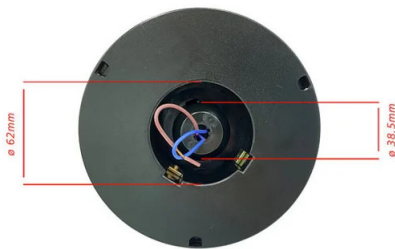

PACKING 	INNER pcs	MASTER pcs
Bulk	4	4

DATOS TÉCNICOS

Nombre	SPH961
Alimentación	220V AC
Suministro eléctrico	NO
Fuente de luz	E27 BULB
Potencia de iluminación (W)	Max 40
Lámpara incluida	(NOT INCLUDED)
Adjunto	E27
Interruptor	NO
Protección IP	IP44
Clase de aislamiento	II
Color	TRANSPARENT
Material	PLASTIC - PMMA
Garantía	2 YEARS
Anchura (mm)	220
Profundidad (mm)	220
Altura (mm)	285

DESCRIPCIÓN

Ampolla de exterior, globo de jardín IP44, dimensiones: diámetro 21,5 cm x 29,5 cm. Compatible con bombillas LED hasta 40W; casquillo E27; bombilla no incluida; difusión 360°. Material: PMMA; El PMMA es un polímero altamente resistente tanto al impacto como al paso del tiempo. Se conecta directamente a la tensión de red. Velamp te ofrece numerosos accesorios compatibles para montar tus esferas de jardín.

DATOS LOGÍSTICOS

Tipo de envase	Bulk
Cantidad en interior	4
ITF INTERIOR	18003910140421
Cantidad en master	4
Código INTRASTAT	94051140
DEEE	0.08

Base dimensions:

Base included E27

Suitable for poles ø 60mm

1 Choose your globe diameter: ø 200 mm, ø 250 mm, ø 300 mm, ø 400 mm

2 Choose the colour of your globe: transparent, white, frosted white, smoked

3 Choose installation:

on pole: choose the pole length: 0,8m / 1m / 1,3m / 2m / 2,4 m. **SPH142 base**