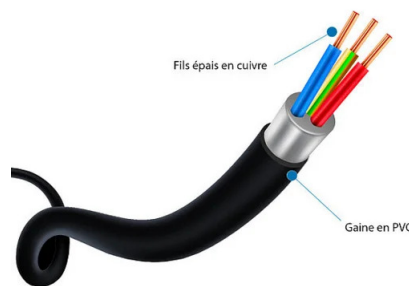

CÂBLES EN CUIVRE ÉPAIS POUR UNE PARFAITE SÉCURITÉ

IP44