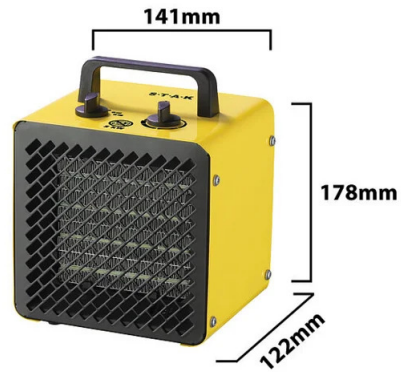

PACKING	INNER	MASTER
/	pcs	pcs
Colour box	8	8

DATOS TÉCNICOS

Nombre	STH2024
Alimentación	220V AC
Suministro eléctrico	YES
Tipo de alimentación suministrada	POWER CABLE
Consumo de electricidad (W)	2000
Longitud del cable de alimentación (cm)	140
Sección del cable	H05RN-F 3G1.0mm2
Interruptor	YES
Funciones	HOT + FAN
Absorción (A)	8,3-9,1
Enchufe	Type E / F - 2 pin (EU Hybrid)
Ajuste de potencia (W)	25W/1000W/2000W
Temporizador	NO
Fusible necesario	YES
Termostato de rearme automático	NO
Volumen de aire caliente generado (m³h)	142
Zona de calefacción (m²)	20
Temperatura de funcionamiento (°C)	-15°C + 25°C
Protección IP	IP20
Clase de aislamiento	I
Fusible	10A
Color	BLACK
País de origen	CHINA
Material	PLASTIC + METAL
Garantía	2 YEARS
Anchura (mm)	140
Profundidad (mm)	112
Altura (mm)	140
Peso neto (Kg)	1.380

DESCRIPCIÓN

Generador de aire caliente de 2000W; tecnología cerámica: a diferencia de los modelos de bobina, los modelos de cerámica se calientan rápidamente; la forma de "cañón" asegura una mejor dirección del flujo de aire. Excelente para calentar temporalmente una habitación de 20m2; útil para secar yeso. Con función de ventilador. Control de temperatura (25/1000/2000W), calienta 142m3/h; con termostato de seguridad (se activa a 60°). Equipado con cable de 140cm con toma CEE 7/7 (Schuko); estructura metálica de alta resistencia; IPX0; temperatura de funcionamiento: -15°C / +25°C.

DATOS LOGÍSTICOS

Tipo de envase	Colour box
Longitud del paquete (mm)	160
Anchura del envase (mm)	170
Altura del paquete (mm)	220
Peso del producto envasado (kg)	1.700
Longitud interior (cm)	36
Altura interior (cm)	46
Cantidad en interior	8
Peso bruto interior (kg)	14.400
ITF INTERIOR	18003910114279
Cantidad en master	8
Cuántas piezas en un palé de 80x120 (pz)	144
Código INTRASTAT	85162991
DEEE	0.21
BAREMOS ECOLÓGICOS 2025	MCHAE010000
País de origen	CHINA

FUNZIONI FUNCTIONS

Tasto reset
posizionato sotto l'apparecchio
Reset button placed under the product

IP20

SCHUKO
220/240V
2000W

1,4m