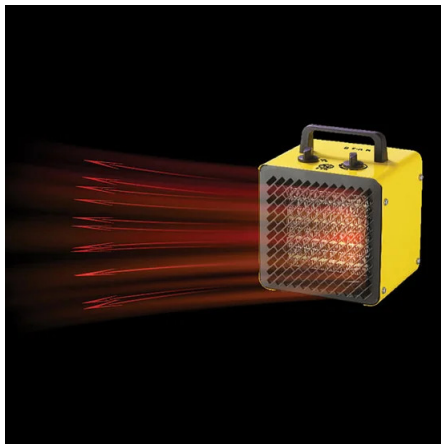

PACKING	INNER	MASTER
/	pcs	pcs
Colour box	8	8

DATOS TÉCNICOS

Nombre	STH2024
Alimentación	220V AC
Suministro eléctrico	YES
Tipo de alimentación suministrada	POWER CABLE
Consumo de electricidad (W)	2000
Longitud del cable de alimentación (cm)	140
Sección del cable	H05RN-F 3G1.0mm2
Interruptor	YES
Funciones	HOT + FAN
Absorción (A)	8,3-9,1
Enchufe	Type E / F - 2 pin (EU Hybrid)
Ajuste de potencia (W)	25W/1000W/2000W
Temporizador	NO
Fusible necesario	YES
Termostato de rearme automático	NO
Volumen de aire caliente generado (m³h)	142
Zona de calefacción (m²)	20
Temperatura de funcionamiento (°C)	-15°C + 25°C
Protección IP	IP20
Clase de aislamiento	I
Fusible	10A
Color	BLACK
País de origen	CHINA
Material	PLASTIC + METAL
Garantía	2 YEARS
Anchura (mm)	140
Profundidad (mm)	112
Altura (mm)	140
Peso neto (Kg)	1.380

DESCRIPCIÓN

Generador de aire caliente de 2000W; tecnología cerámica: a diferencia de los modelos de bobina, los modelos de cerámica se calientan rápidamente; la forma de "cañón" asegura una mejor dirección del flujo de aire. Excelente para calentar temporalmente una habitación de 20m2; útil para secar yeso. Con función de ventilador. Control de temperatura (25/1000/2000W), calienta 142m3/h; con termostato de seguridad (se activa a 60°). Equipado con cable de 140cm con toma CEE 7/7 (Schuko); estructura metálica de alta resistencia; IPX0; temperatura de funcionamiento: -15°C / +25°C.

FUNZIONI FUNCTIONS

Tasto reset
posizionato sotto l'apparecchio
Reset button placed under the product

IP20

SCHUKO
220/240V
2000W

1,4m