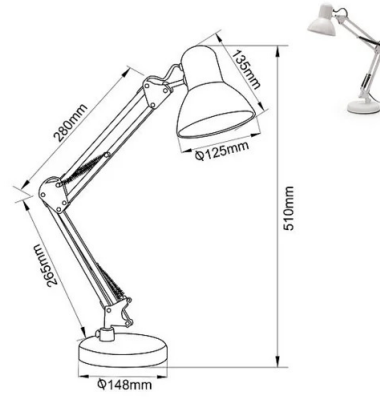

PACKING	INNER	MASTER
/	pcs	pcs
Colour Box	6	6

DATOS TÉCNICOS

Alimentación	220V AC
Suministro eléctrico	YES
Tipo de alimentación suministrada	POWER CABLE
Fuente de luz	E27 BULB
Potencia de iluminación (W)	Max 25
Lámpara incluida	(NOT INCLUDED)
Adjunto	E27
Longitud del cable de alimentación (cm)	150
Interruptor	YES
Funciones	ON / OFF
Enchufe	Type C/EF - 2 pin (Europlug/FR-DE Hybrid)
Clase de aislamiento	II
Color	WHITE
País de origen	CHINA
Material	METAL
Garantía	2 YEARS
Anchura (mm)	130
Profundidad (mm)	115
Altura (mm)	325
Peso neto (Kg)	1.125

DESCRIPCIÓN

Lámpara de escritorio con casquillo E27: Compatible con todas las bombillas E27 (LED, bajo consumo, incandescentes) máx. 25W; bombilla no incluida. Completo con: brazo regulable, cable de 150cm e interruptor. Un modelo clásico que nunca pasa de moda. También conocida como la lámpara "arquitecta" por su capacidad para iluminar perfectamente escritorios grandes. Elegante y minimalista, ideal para un hogar moderno. Se puede usar de dos maneras: sobre la mesa con la base incluida o con el práctico clip incluido. ¡Se puede instalar en cualquier lugar! Estructura y pantalla de metal; pantalla orientable para una iluminación perfecta.

DATOS LOGÍSTICOS

País de origen

CHINA

CLIP DA TAVOLO INCLUSO
Table clip included

Le immagini non sono reali, sono create con IA e sono puramente indicative. The images are not real, they are created with AI and are purely indicative

VERSIONE DA TAVOLO
Table version

VERSIONE CON CLIP
Clip version

BRACCIO ORIENTABILE
Adjustable arm

CLIP PER MONTAGGIO DA TAVOLO
Clips for table mounting

INTERRUTTORE
Switch

LUNGHEZZA CAVO: 150 cm
Cable length: 150 cm