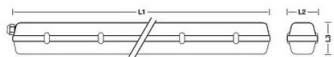

DATOS LOGÍSTICOS

Tipo de envase	Colour Box
Longitud del paquete (mm)	60
Anchura del envase (mm)	1340
Altura del paquete (mm)	65
Longitud interior (cm)	137
Altura interior (cm)	28
Cantidad en interior	12
Peso bruto interior (kg)	14.180
ITF INTERIOR	18003910105512
Cantidad en master	12
Cuántas piezas en un palé de 80x120 (pz)	180
Código INTRASTAT	94051140
DEEE	0.21

Codice Prodotto Item code Code Codigo Code	Lunghezza L1 Length Longueur Lungitud Länge	Larghezza L2 Width Largeur Ancho Breite	Altezza L3 Height Hauteur Altura Höhe	Imballo Packing Emballage Embalaj Verpackung	Inner Pcs	Master Pcs
TNE118	665 mm	60 mm	62 mm	Colour box	-	12
TNE136	1275 mm	60 mm	62 mm	Colour box	-	12
TNE158	1575 mm	60 mm	62 mm	Colour box	-	12
TNE218	665 mm	110 mm	62 mm	Colour box	-	8
TNE236	1275 mm	110 mm	62 mm	Colour box	-	12
TNE258	1575 mm	110 mm	62 mm	Colour box	-	12